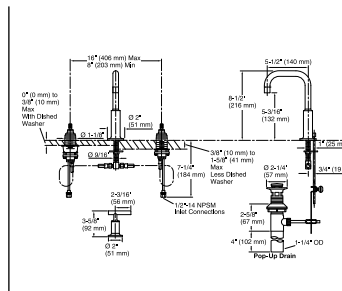

Grifería duomando Purist (K-14406M-3-BV)

Griferías y Accesorios Purist™

Juego de ducha, salida de bañera y maneral de balanceo de presión Rite-Temp™
(requiere K-11748-K)

Maneral de palanca K-T14420-4
Maneral de cruz K-T14420-3