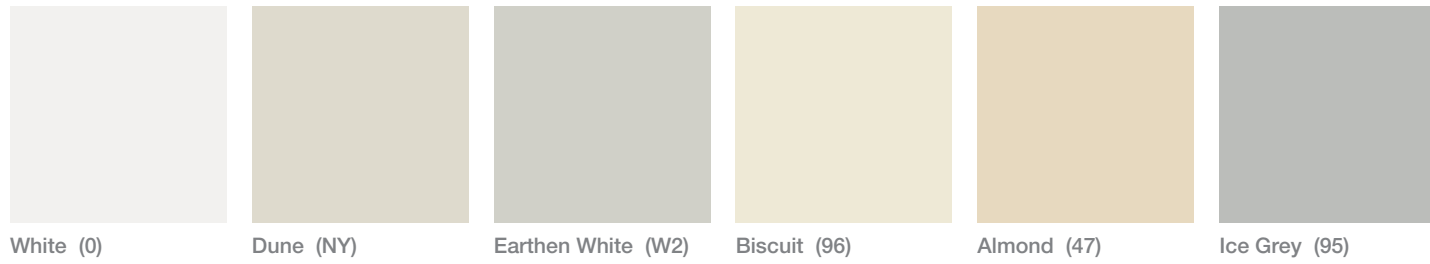

Grifería extraíble de cocina Artifacts™ (K-99259-SN)
Fregadero de cocina bajo cubierta con faldón alto Whitehaven™ (K-6489-58)

Índice de Colores – Baño

Índice de Colores – Fregadero de Cocina

Índice de Acabados