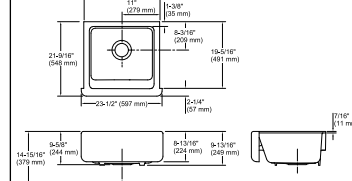

Para ver más opciones de configuración y tamaño, visite mx.KOHLER.com.