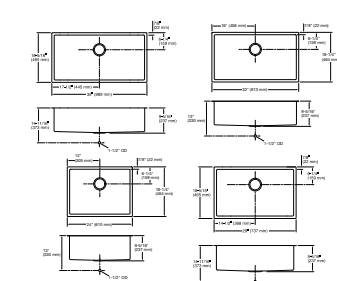

Para ver más opciones de configuración y tamaño, visite mx.KOHLER.com.