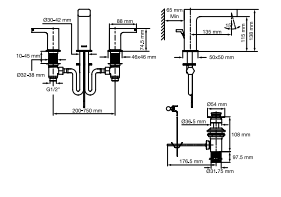

Griferías y Accesorios Strayt™

Toallero de barra

457 mm
610 mmK-98419M
K-37347M

Portapapel

K-37350M

Portapapel con cubierta

K-37351M

Gancho doble para bata