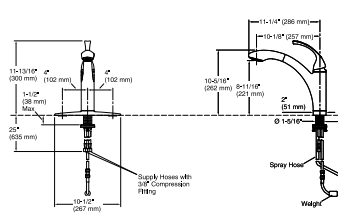

Grifería extraíble de cocina Artifacts™ (K-99259-SN)
Fregadero de cocina bajo cubierta con faldón alto Whitehaven™ (K-6489-58)