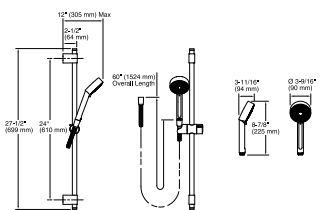

Cabezal de ducha multifunción Awaken™ G110 (K-72419-CP)
Kit de ducha de mano Awaken G90 (K-98361-CP)
Brazo de ducha con chapetón MasterShower™ (K-7397-CP)
Maneral para bañera y ducha de balanceo de presión Rite-Temp™ Toobi™ (K-T8979-4-CP)