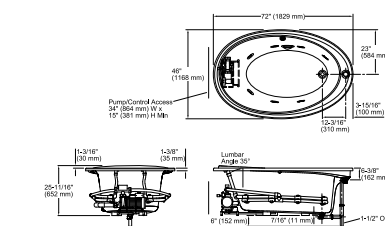

Para ver opciones de tamaño e hidroterapia, visite mx.KOHLER.com.