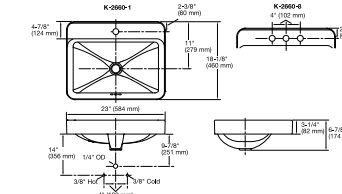

K-7806

Rêve... Vessel
Arcilla refractaria

K-4819

DemiLav... Wading Pool
Hierro fundido esmaltado KOHLER.

K-2833

Vox... Vessel Rectangular
Porcelana vitrificada

1 perforación
3 perforaciones 8"

K-2660-1
K-2660-8