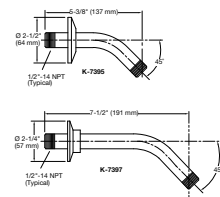

Brazos de Ducha

300 mm (mostrado) K-7392
150 mm K-7394
80 mm K-7396

K-10124

K-16346M

190 mm (mostrado) K-7397
140 mm K-7395

K-11624M

K-45918M

K-11626M

K-98358

(Acabado disponible solo para brazo K-96358)

Picos de Bañera

K-14426

K-14427

K-5327

Con desviador (mostrado) K-15136
Sin desviador K-15135