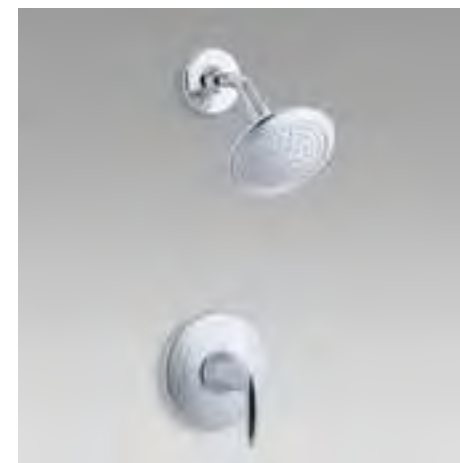

K-45800-4

Grifería duomando para lavamanos

K-45102-4

Grifería duomando céntrico para lavamanos

K-45100-4

Juego de ducha, salida de bañera y maneral de balanceo de presión Rite-Temp™ (requiere K-8304-K)

K-TS45104-4E