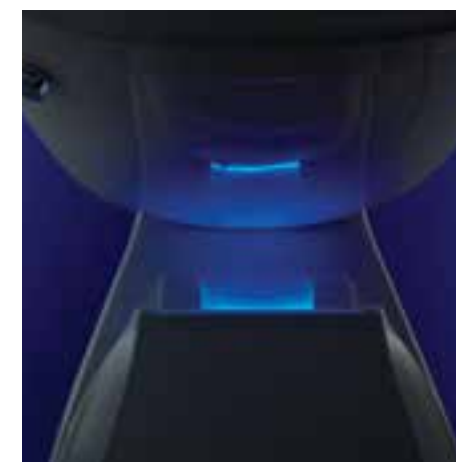

Asiento para sanitario alargado Purefresh™ (K-5588-0)

Aroma Fresco

Siéntese y un abanico silencioso pasa un aroma fresco al aire.

Luz de Guía

Dos luces LED únicas permiten que encuentre el sanitario en la oscuridad sin encender la luz.