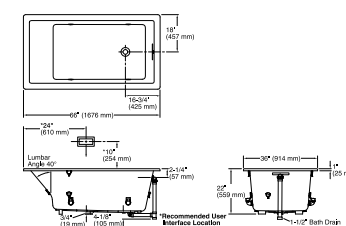

Para ver opciones de tamaño e hidroterapia, visite mx.KOHLER.com.