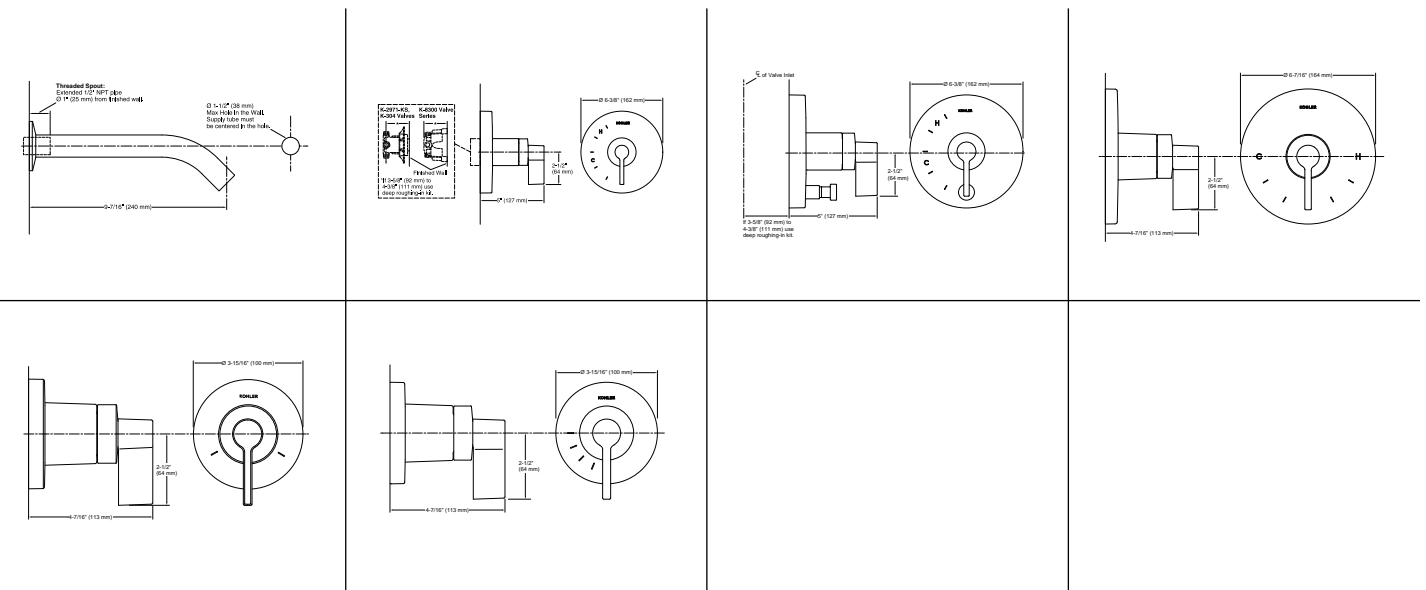

Polished Chrome (CP)

Matte Black (BV)

Accesorios Components™

Toallero de barra

457 mm
 609 mm
 762 mm

K-78372
 K-78373
 K-78374

Toallero de barra doble

K-78375