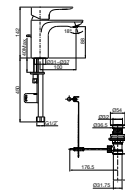

Griferías Aleo™

K-72275M-4

K-98868M-4

K-98867M-4

K-72290M-4

K-72291M-4

Polished
Chrome (CP)