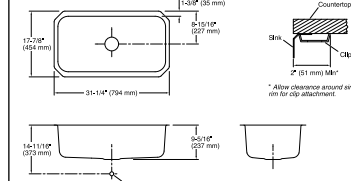

Para ver más opciones de configuración y tamaño, visite mx.KOHLER.com.