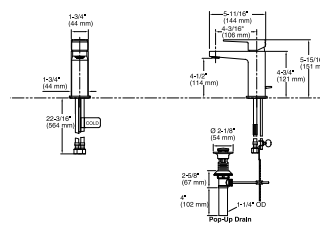

Honesty™

Grifería monomando lavababnos Honesty (K-99760-4-CP)

Griferías Honesty™

K-99760-4

K-T99763-4

K-TS99764-4

K-T99762-4

K-TS99761-4

Polished Chrome (CP)