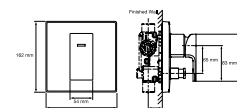

Griferías y Accesorios Strayt™

Toallero de barra

457 mm
610 mmK-98419M
K-37347M

Portapapel

K-37350M

Portapapel con cubierta

K-37351M

Gancho doble para bata