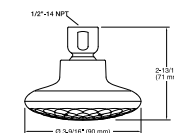

K-98358

Codo de pared

Con válvula antiretorno

K-98352

K-98353

Polished Chrome (CP) Vibrant™ Polished Nickel (SN) Vibrant Brushed Nickel (BN)

Componentes de Ducha Exhale..

Codo de suministro con soporte para montaje en la pared y válvulas con control de volumen