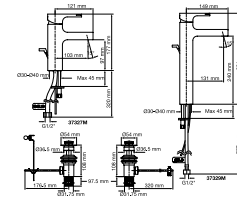

Griferías y Accesorios Strayt™

Toallero de barra

457 mm
610 mmK-98419M
K-37347M

Portapapel

K-37350M

Portapapel con cubierta

K-37351M

Gancho doble para bata