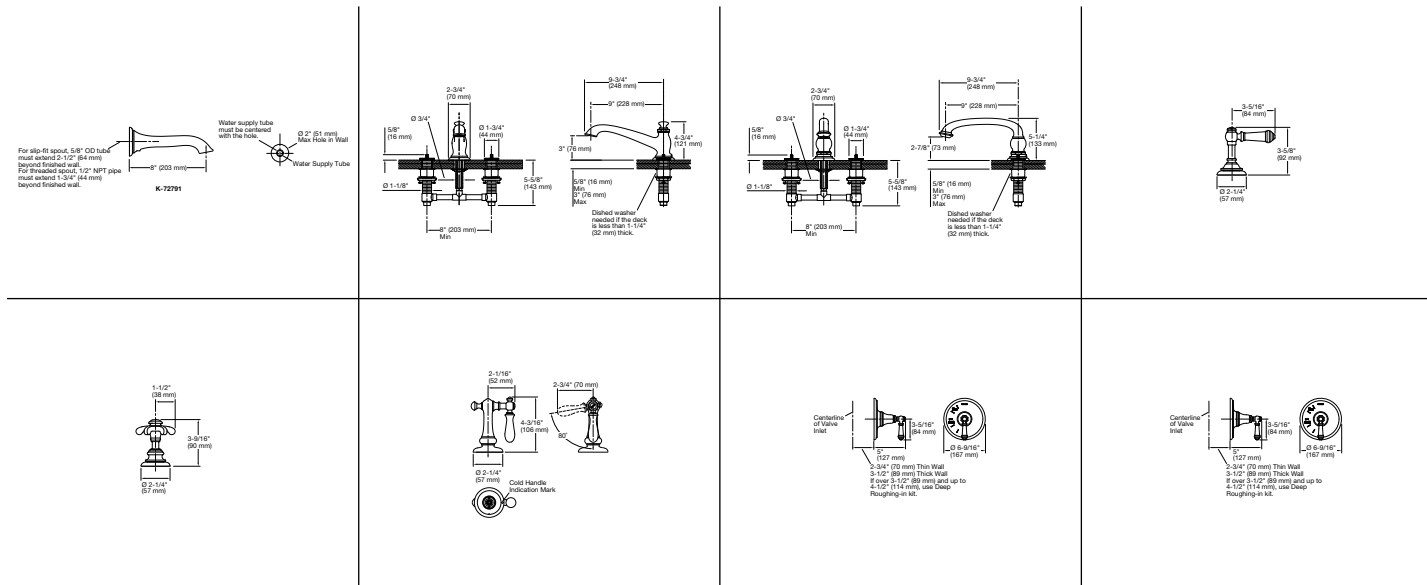

K-72576

Gancho doble para bata

K-72572

Conjunto de acabado

K-72574

También se vende por separado:
Plato de cerámica K-98629-NA
Dispensador de jabón K-98630
Vaso K-98631-NA

Stillness™

Grifería monomando Stillness (K-979M-4-CP)