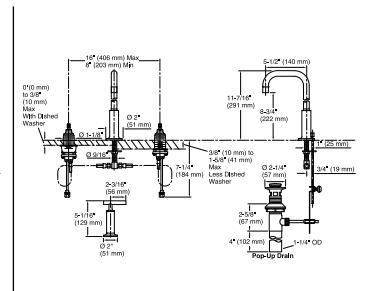

Grifería duomando Purist (K-14406M-3-BV)

Griferías y Accesorios Purist™

Juego de ducha, salida de bañera y maneral de balanceo de presión Rite-Temp™
(requiere K-11748-K)

Maneral de palanca K-T14420-4
Maneral de cruz K-T14420-3