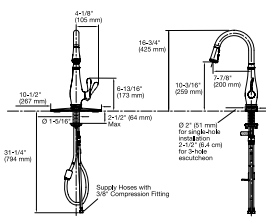

Forté™
Grifería extraíble de cocina
K-13063-SD
K-10433

Bellera™
Grifería extraíble de cocina
K-560

Cruette™
Grifería extraíble de cocina
K-780

Singulier™
Grifería de cocina monocontrol
K-10877M-4

Opciones de acabado varían dependiendo del producto.
Visite mx.KOHLER.com para ver oferta de acabados.