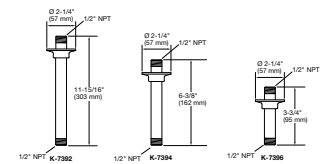

Brazos de Ducha

300 mm (mostrado) K-7392
150 mm K-7394
80 mm K-7396

K-10124

K-16346M

190 mm (mostrado) K-7397
140 mm K-7395

K-11624M

K-45918M

K-11626M

K-98358

(Acabado disponible solo para brazo K-96358)

Picos de Bañera

K-14426

K-14427

K-5327

Con desviador (mostrado) K-15136
Sin desviador K-15135