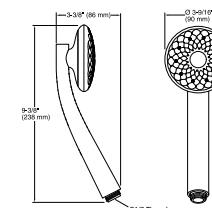

Componentes de Ducha Exhale™

Brazos de ducha se venden por separado.

K-72597

K-72596

K-72595

K-72587

K-98358

Con válvula antiretorno

K-98352

K-98353

Polished Chrome (CP) Vibrant™ Polished Nickel (SN) Vibrant Brushed Nickel (BN)