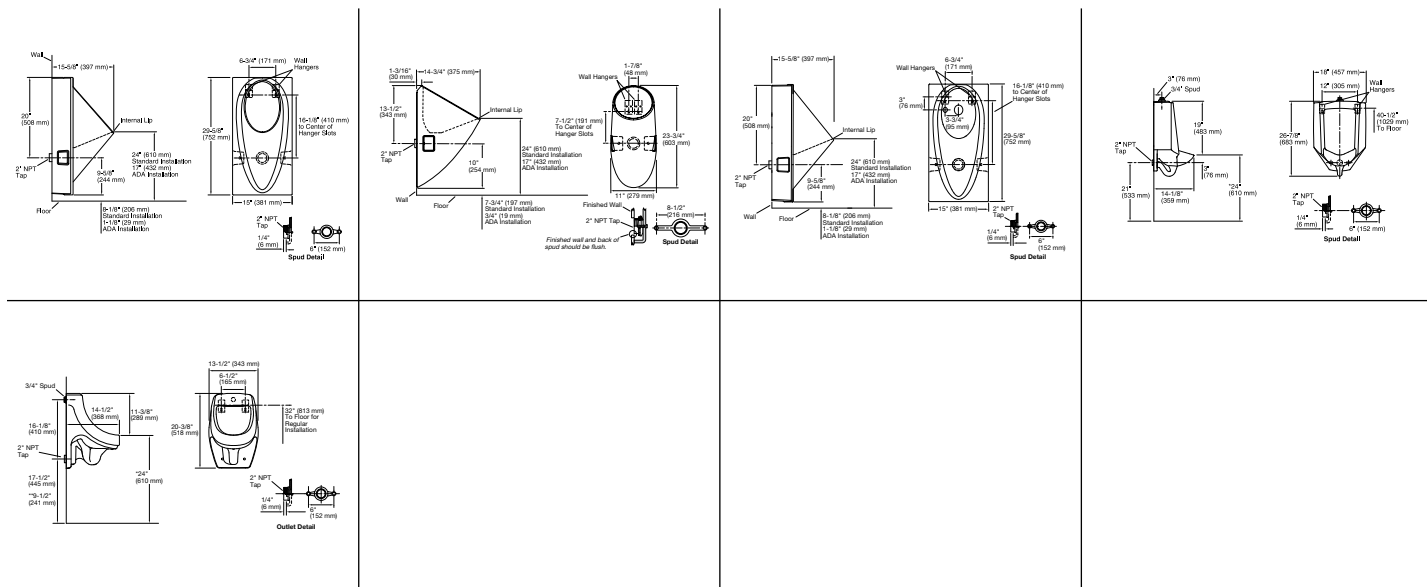

Steward S urinario de montaje en la pared, no usa agua (K-4917)