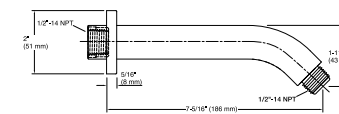

Componentes de Ducha Exhale™

Brazos de ducha se venden por separado.

K-72597

K-72596

K-72595

K-72587

K-98358

Con válvula antiretorno

K-98352

K-98353

Polished Chrome (CP) Vibrant™ Polished Nickel (SN) Vibrant Brushed Nickel (BN)