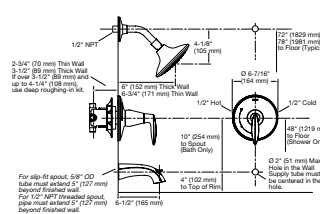

Grifería monomando Alteo (K-45800-4-CP)

Griferías Alteo™

K-45800-4

K-45102-4

K-45100-4

K-TS45104-4E

K-TS45106-4E

- Polished
  Chrome (CP)
- Vibrant™ Brushed
  Nickel (BN)
- Oil-Rubbed
  Bronze (2BZ)