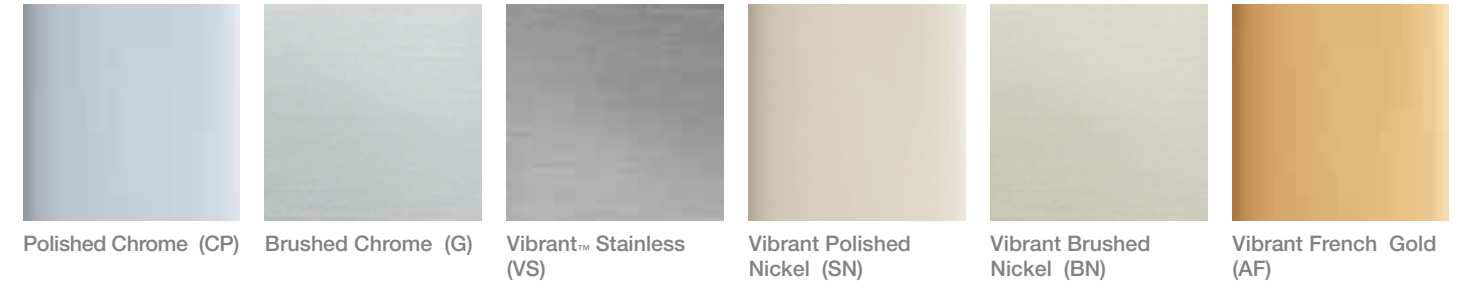

Grifería extraíble de cocina Artifacts™ (K-99259-SN)
Fregadero de cocina bajo cubierta con faldón alto Whitehaven™ (K-6489-58)

Índice de Colores – Baño

Índice de Colores – Fregadero de Cocina

Índice de Acabados