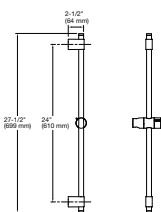

Cabezal de ducha multifunción Awaken™ G110 (K-72419-CP)
Kit de ducha de mano Awaken G90 (K-98361-CP)
Brazo de ducha con chapetón MasterShower™ (K-7397-CP)
Maneral para bañera y ducha de balanceo de presión Rite-Temp™ Toobi™ (K-T8979-4-CP)