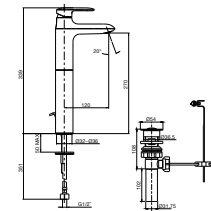

Accesorios Elate™

Toallero de barra

305 mm
457 mm
610 mm

K-27288
K-27286
K-27287

Portapapel doble

Gancho para bata

K-27289

Toallero