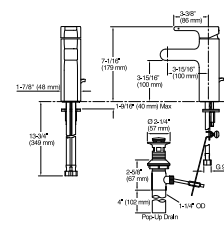

Griferías Singulier™

K-10860M-4

K-10861M-4

Maneral para ducha (requiere K-880M)

K-10879M-4
K-10880M-4

K-TS10448-4