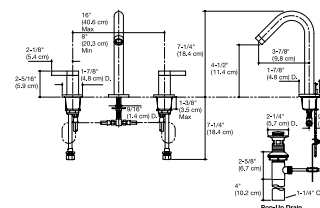

Griferías Stillness..

Juego de ducha y maneral de balanceo de presión Rite-Temp.. (requiere K-8304-K)

K-TS949-4

Maneral para bañera y ducha de balanceo de presión Rite-Temp (requiere K-11748-K)

K-T1004-4

Maneral para ducha de balanceo de presión Rite-Temp (requiere K-8304-K)