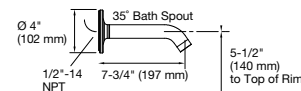

Brazos de Ducha

300 mm (mostrado) K-7392
150 mm K-7394
80 mm K-7396

K-10124

K-16346M

190 mm (mostrado) K-7397
140 mm K-7395

K-11624M

K-45918M

K-11626M

K-98358

(Acabado disponible solo para brazo K-96358)

Picos de Bañera

K-14426

K-14427

K-5327

Con desviador (mostrado) K-15136
Sin desviador K-15135