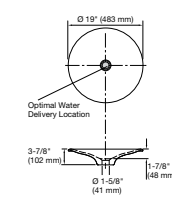

Opciones de color de Vidrio:

Ice (B11)

Translucent Dusk (TG1)

Translucent Dew (TG2)

Translucent Doe (TG3)

*Solo disponible en Ice (B11).