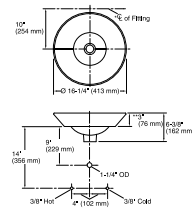

1 perforación
3 perforaciones 8"

K-14715LM-1
K-14715LM-8"

Conical Bell™ Vessel
Porcelana vitrificada

K-2200-G

K-14715T-1
K-14715T-8

Lavamanos Vox™ Vessel cuadrado (K-2661-0)

Pedestal y Sobrepuestos

Archer™
Porcelana vitrificada