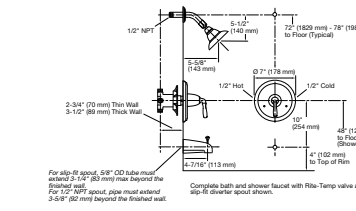

Griferías Devonshire™

K-193-4

K-394-4

K-393-N4

K-T398-4

K-TS395-4

K-TS396-4

- Polished Chrome (CP)
- Vibrant™ Polished Nickel (SN)
- Vibrant Brushed Nickel (BN)
- Vibrant Polished Brass (PB)
- Vibrant Brushed Bronze (BV)
- Oil-Rubbed Bronze (2BZ)