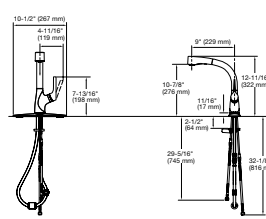

Grifería extraíble de cocina Artifacts™ (K-99259-SN)
Fregadero de cocina bajo cubierta con faldón alto Whitehaven™ (K-6489-58)