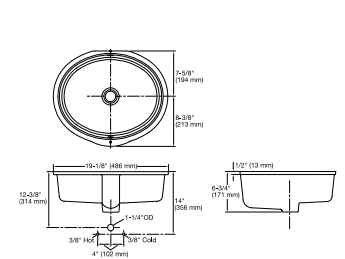

Pedestal y Sobrepuestos

1 perforación K-2356-1
3 perforaciones 4" K-2356-4
3 perforaciones 8" K-2356-8

1 perforación K-2699-1
3 perforaciones 4" K-2699-4
3 perforaciones 8" K-2699-8

1 perforación K-2196-1
3 perforaciones 4" K-2196-4
3 perforaciones 8" K-2196-8

442007

3 perforaciones 4" 442004
3 perforaciones 8" 442008

1 perforación 446121
3 perforaciones 4" 446124
3 perforaciones 8" 446128
Pedestal 448120M

Número de orificios:

- -1: con 1 orificio
- -4: con 3 orificios a 4"
- -8: con 3 orificios a 8"

Bajo Cubierta

530 x 365 mm K-2214
591 x 413 mm K-2215

K-2355

K-2882

K-2881

K-2883

K-20000

413 x 489 mm K-2210
438 x 540 mm K-2211