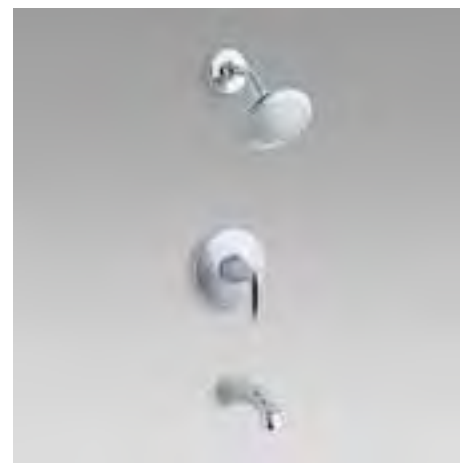

K-45800-4

Grifería duomando para lavamanos

K-45102-4

Grifería duomando céntrico para lavamanos

K-45100-4

Juego de ducha, salida de bañera y maneral de balanceo de presión Rite-Temp™ (requiere K-8304-K)

K-TS45104-4E