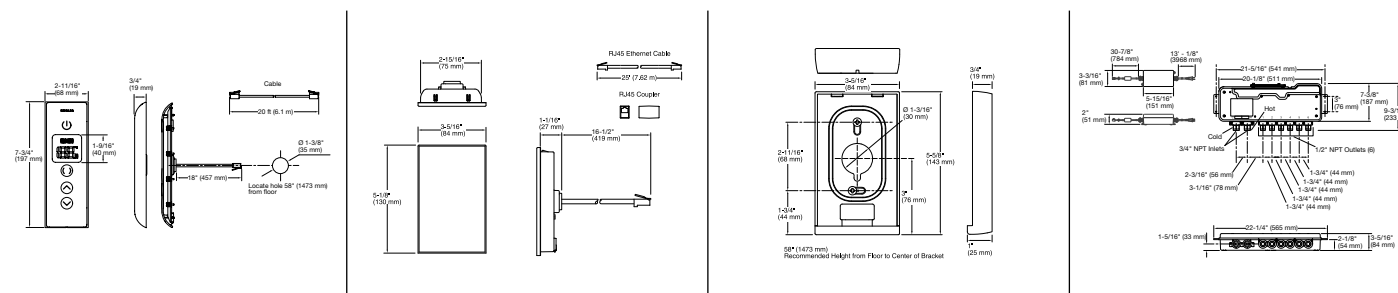

Soporte de montaje para interfaz DTV+:

DTV Prompt: