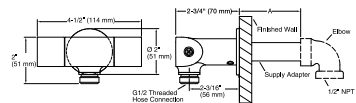

B120 ducha de mano multifunción Exhale.. (K-72595-CP)
Codo de suministro con soporte para montaje en la pared y control de flujo Exhale (K-98355-CP)