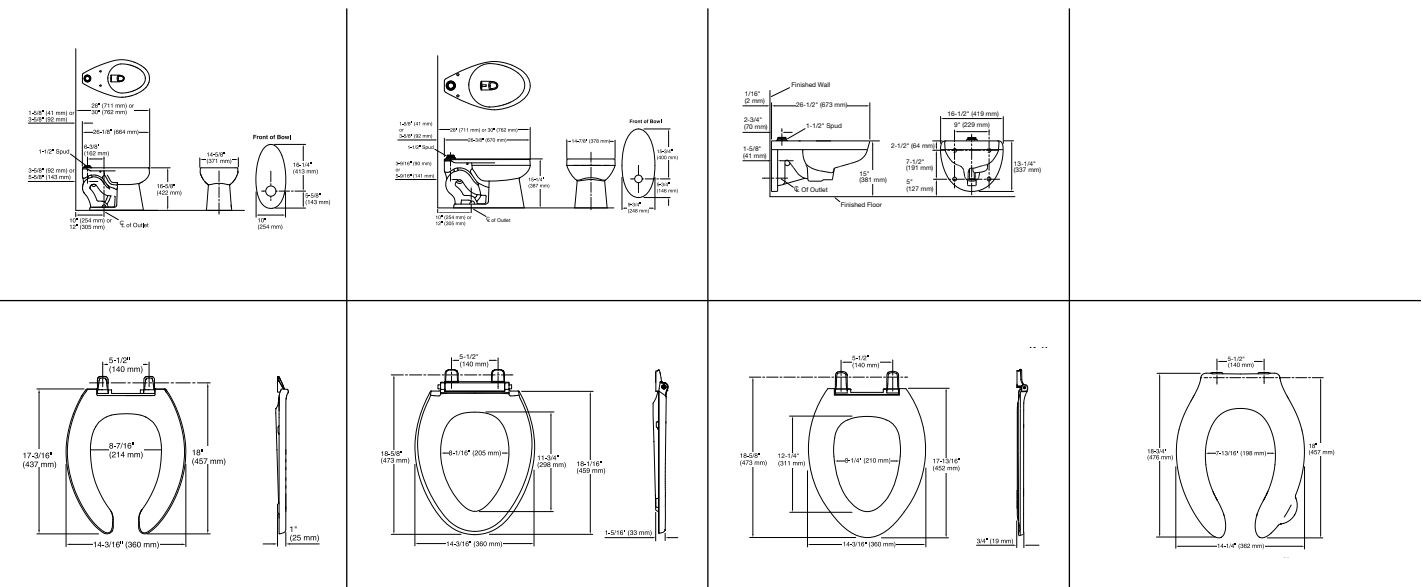

French Curve® Quiet-Close™
Para sanitario alargado

K-4713

Brevia® Quick-Release™
Para sanitario alargado

K-4774

Stronghold®
De frente abierto, para taza alargada con maneral integrado y bisagra

K-4731-C

Urinarios