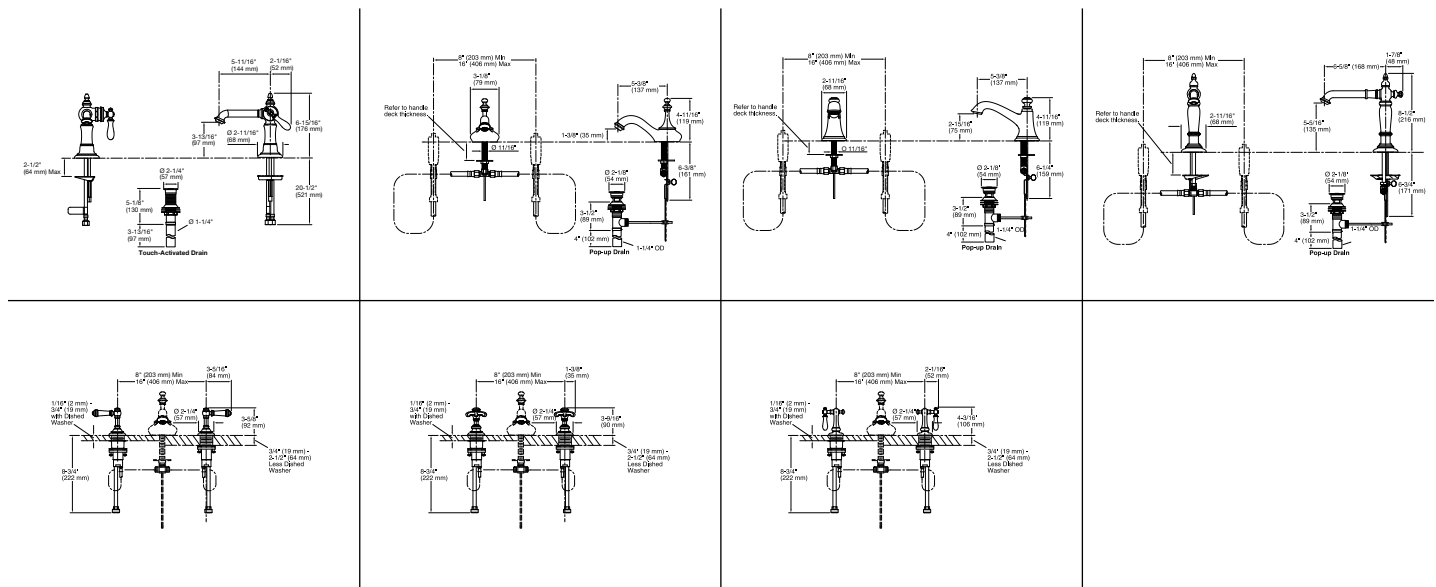

Griferías Artifacts™

Salida para bañera de montaje en la pared

K-72791

Salida con diseño curvo para bañera, incluye válvula (requiere manerales K-T98071-4, K-T98071-3M o K-T98071-9M)

K-72777

Salida con diseño de arco para bañera, incluye válvula (requiere manerales K-T98071-4, K-T98071-3M o K-T98071-9M)