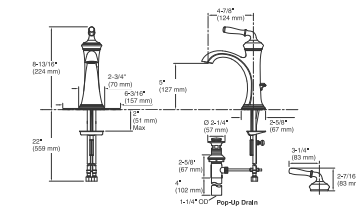

Griferías Devonshire™

K-193-4

K-394-4

K-393-N4

K-T398-4

K-TS395-4

K-TS396-4

- Polished Chrome (CP)
- Vibrant™ Polished Nickel (SN)
- Vibrant Brushed Nickel (BN)
- Vibrant Polished Brass (PB)
- Vibrant Brushed Bronze (BV)
- Oil-Rubbed Bronze (2BZ)