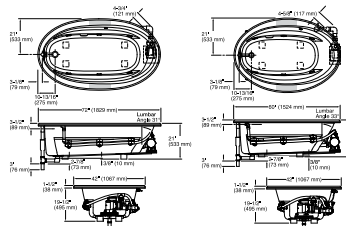

Para ver opciones de tamaño e hidroterapia, visite mx.KOHLER.com.