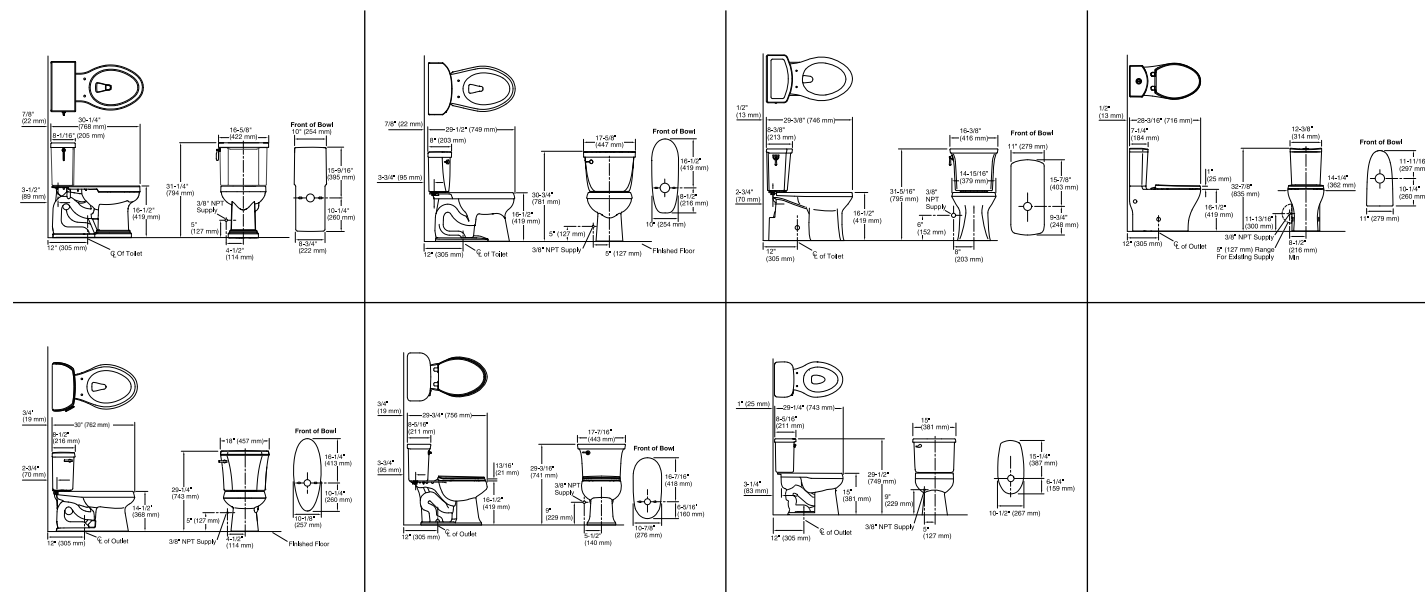

STERLING™ Windham™
Taza alargada
4.8 lpd 403081M
Tanque 404551M
Taza 403215M

Sanitario de dos piezas Persuade™ Curv Comfort Height™ (K-3723M-0)
Asiento para sanitario alargado Quick-Release™. Brevia™ (K-4774-0)