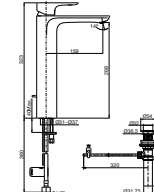

Griferías Aleo™

K-72275M-4

K-98868M-4

K-98867M-4

K-72290M-4

K-72291M-4

Polished
Chrome (CP)