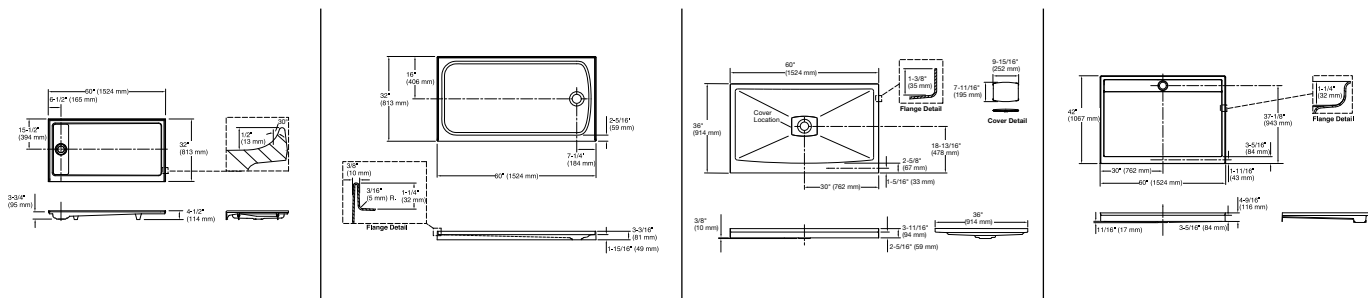

Para ver más opciones de receptores de ducha, visite mx.KOHLER.com.