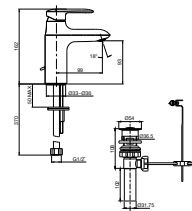

Accesorios Elate™

Toallero de barra

305 mm
457 mm
610 mm

K-27288
K-27286
K-27287

Portapapel doble

Gancho para bata

K-27289

Toallero