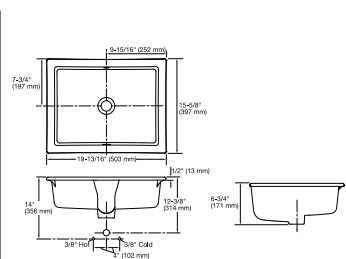

Pedestal y Sobrepuestos

1 perforación K-2356-1
3 perforaciones 4" K-2356-4
3 perforaciones 8" K-2356-8

1 perforación K-2699-1
3 perforaciones 4" K-2699-4
3 perforaciones 8" K-2699-8

1 perforación K-2196-1
3 perforaciones 4" K-2196-4
3 perforaciones 8" K-2196-8

442007

3 perforaciones 4" 442004
3 perforaciones 8" 442008

1 perforación 446121
3 perforaciones 4" 446124
3 perforaciones 8" 446128
Pedestal 448120M

Número de orificios:

- -1: con 1 orificio
- -4: con 3 orificios a 4"
- -8: con 3 orificios a 8"

Bajo Cubierta

530 x 365 mm K-2214
591 x 413 mm K-2215

K-2355

K-2882

K-2881

K-2883

K-20000

413 x 489 mm K-2210
438 x 540 mm K-2211