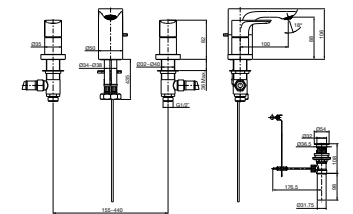

Griferías Aleo™

K-72275M-4

K-98868M-4

K-98867M-4

K-72290M-4

K-72291M-4

Polished
Chrome (CP)