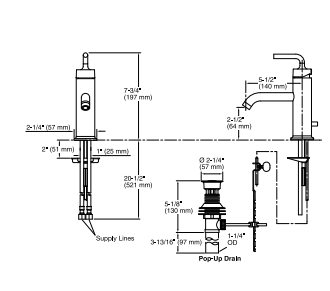

Grifería para bañera de montaje sobre cubierta
Maneral de palanca K-14428M-4
Maneral de cruz K-14428M-3

Doble maneral para ducha, incluye válvula*
Maneral de palanca K-11648M-4
Maneral de cruz K-11648M-3