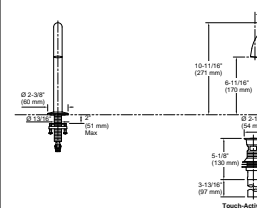

Griferías Components™