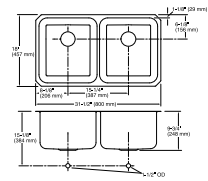

Para ver más opciones de configuración y tamaño, visite mx.KOHLER.com.