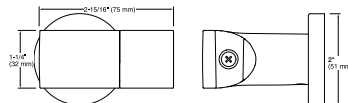

B120 ducha de mano multifunción Exhale.. (K-72595-CP)
Codo de suministro con soporte para montaje en la pared y control de flujo Exhale (K-98355-CP)