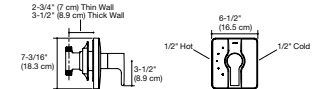

Griferías Singulier™

K-10860M-4

K-10861M-4

Maneral para ducha (requiere K-880M)

K-10879M-4
K-10880M-4

K-TS10448-4