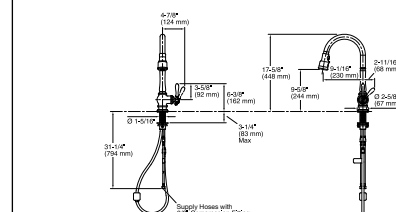

Automática Sensate™

La grifería Sensate libera sus manos para que pueda trabajar en la cocina sin tener que abrir y cerrar el maneral de la grifería. No tiene que preocuparse de tocar otros utensilios con las manos sucias. La tecnología Response™ hace que la grifería Sensate responda a cada uno de sus movimientos. Simplemente pase su mano por debajo del arco de la grifería para activar el sensor automático.

Griferías

Opciones de acabado varían dependiendo del producto. Visite mx.KOHLER.com para ver oferta de acabados.