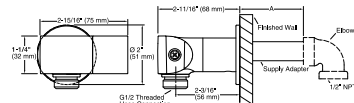

B120 ducha de mano multifunción Exhale.. (K-72595-CP)
Codo de suministro con soporte para montaje en la pared y control de flujo Exhale (K-98355-CP)