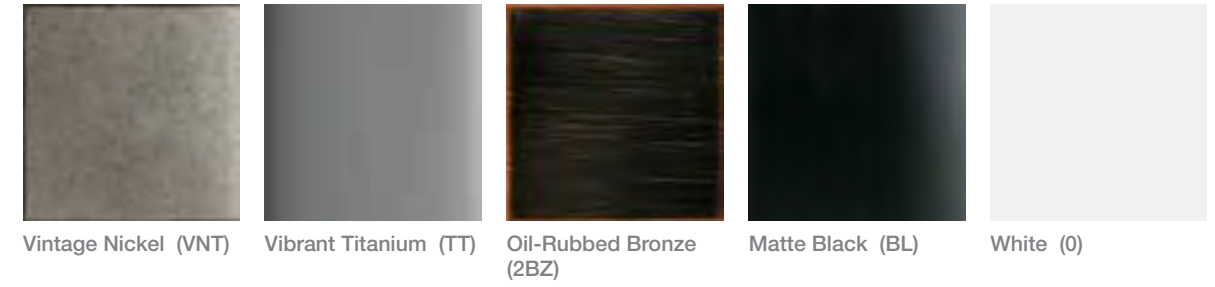

Grifería extraíble de cocina Artifacts™ (K-99259-SN)
Fregadero de cocina bajo cubierta con faldón alto Whitehaven™ (K-6489-58)

Índice de Colores – Baño

Índice de Colores – Fregadero de Cocina

Índice de Acabados