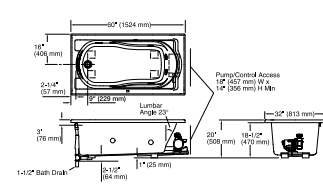

Bañera sobre poner Archer™ (K-1124-0)