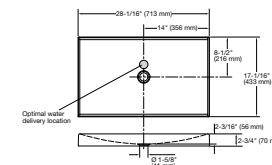

Opciones de color de Vidrio:

Ice (B11)

Translucent Dusk (TG1)

Translucent Dew (TG2)

Translucent Doe (TG3)

*Solo disponible en Ice (B11).