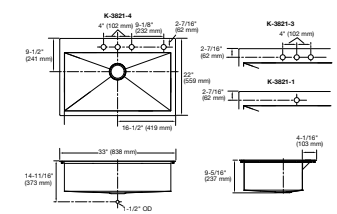

Para ver más opciones de configuración y tamaño, visite mx.KOHLER.com.