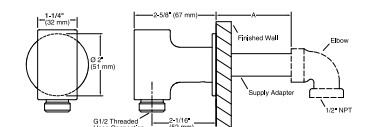

Componentes de Ducha Exhale™

Brazos de ducha se venden por separado.

K-72597

K-72596

K-72595

K-72587

K-98358

Con válvula antiretorno

K-98352

K-98353

Polished Chrome (CP) Vibrant™ Polished Nickel (SN) Vibrant Brushed Nickel (BN)