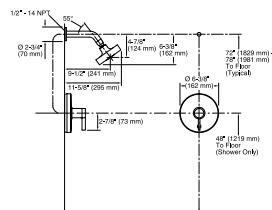

Grifería duomando para bañera Stillness.. (K-954-4-CP)