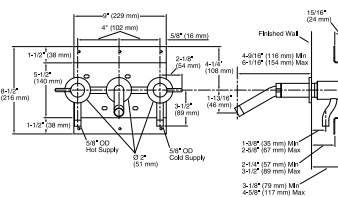

Stillness™

Griferías Stillness™

K-979M-4

K-985M-4

K-942-4

K-T944-4

K-T97344-4

K-T954-4

Polished Chrome (CP) Vibrant™ Polished Nickel (SN)