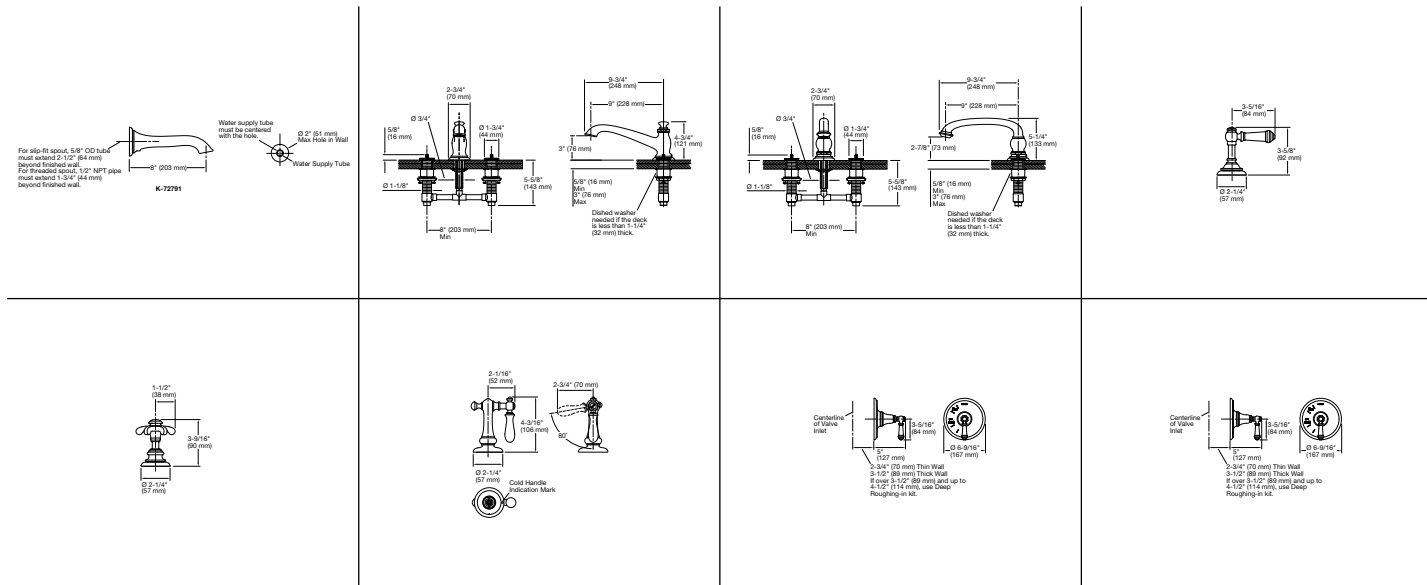

Griferías Artifacts™

K-72791

K-72777

K-72778

K-T98071-4

K-T98071-3M

K-T98071-9M

K-T72768-4

TS72767-4

Accesorios Artifacts™

457 mm
610 mm
762 mm

K-72567
K-72568
K-72569

K-72570

K-72575

K-72571

K-72573

K-72576

K-72572

K-72574

También se vende por separado:
Plato de cerámica K-98629-NA
Dispensador de jabón K-98630
Vaso K-98631-NA