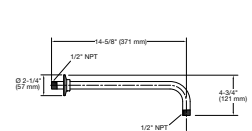

Brazos de Ducha

300 mm (mostrado) K-7392
150 mm K-7394
80 mm K-7396

K-10124

K-16346M

190 mm (mostrado) K-7397
140 mm K-7395

K-11624M

K-45918M

K-11626M

K-98358

(Acabado disponible solo para brazo K-96358)

Picos de Bañera

K-14426

K-14427

K-5327

Con desviador (mostrado) K-15136
Sin desviador K-15135