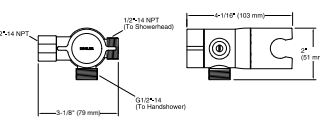

Cabezal de ducha multifunción Awaken™ G110 (K-72419-CP)
Kit de ducha de mano Awaken G90 (K-98361-CP)
Brazo de ducha con chapetón MasterShower™ (K-7397-CP)
Maneral para bañera y ducha de balanceo de presión Rite-Temp™ Toobi™ (K-T8979-4-CP)