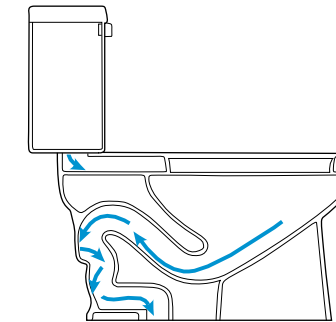

Trampas Totalmente Esmaltadas

Aplicamos un esmalte a las trampas, que son los pasajes dentro de la taza de todos los sanitarios KOHLER®, creando una superficie lisa que asegura una descarga potente y completa.