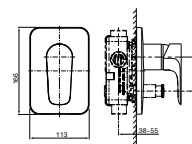

Griferías Aleo™

K-72275M-4

K-98868M-4

K-98867M-4

K-72290M-4

K-72291M-4

Polished
Chrome (CP)