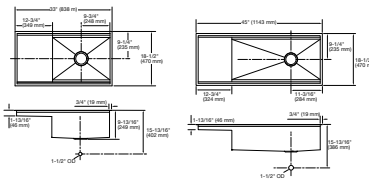

Para ver más opciones de configuración y tamaño, visite mx.KOHLER.com.