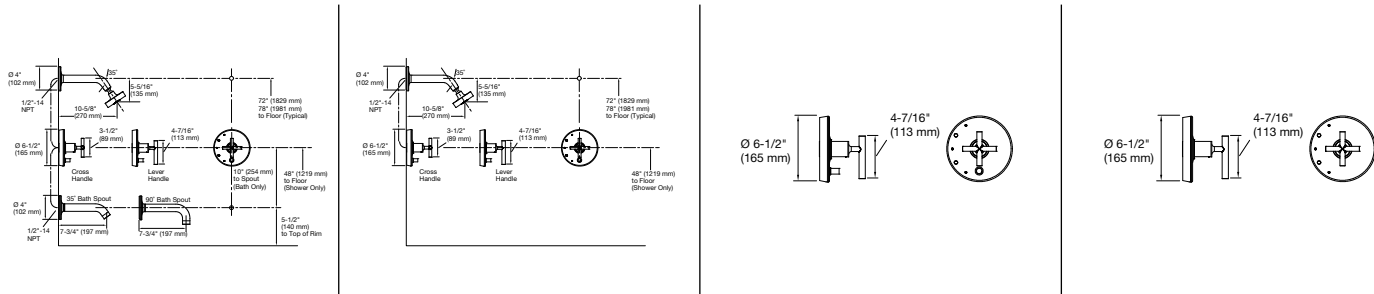

Toallero

Portapapel vertical

Gancho

457 mm K-14435
610 mm K-14436
762 mm K-14437

K-14441

K-14444

K-14443

Grifería para ducha Purist™ (K-TS14422-4-CP)