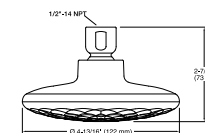

K-98358

Codo de pared

Con válvula antiretorno

K-98352

K-98353

Polished Chrome (CP) Vibrant™ Polished Nickel (SN) Vibrant Brushed Nickel (BN)

Componentes de Ducha Exhale..

Codo de suministro con soporte para montaje en la pared y válvulas con control de volumen