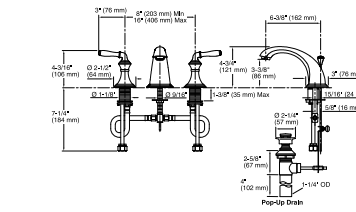

Griferías Devonshire™

K-193-4

K-394-4

K-393-N4

K-T398-4

K-TS395-4

K-TS396-4

- Polished Chrome (CP)
- Vibrant™ Polished Nickel (SN)
- Vibrant Brushed Nickel (BN)
- Vibrant Polished Brass (PB)
- Vibrant Brushed Bronze (BV)
- Oil-Rubbed Bronze (2BZ)