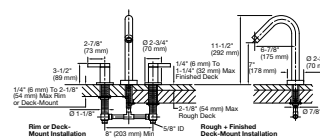

Griferías Stillness..

Juego de ducha y maneral de balanceo de presión Rite-Temp.. (requiere K-8304-K)

K-TS949-4

Maneral para bañera y ducha de balanceo de presión Rite-Temp (requiere K-11748-K)

K-T1004-4

Maneral para ducha de balanceo de presión Rite-Temp (requiere K-8304-K)