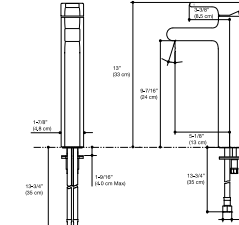

Griferías Singulier™

K-10860M-4

K-10861M-4

Maneral para ducha (requiere K-880M)

K-10879M-4
K-10880M-4

K-TS10448-4