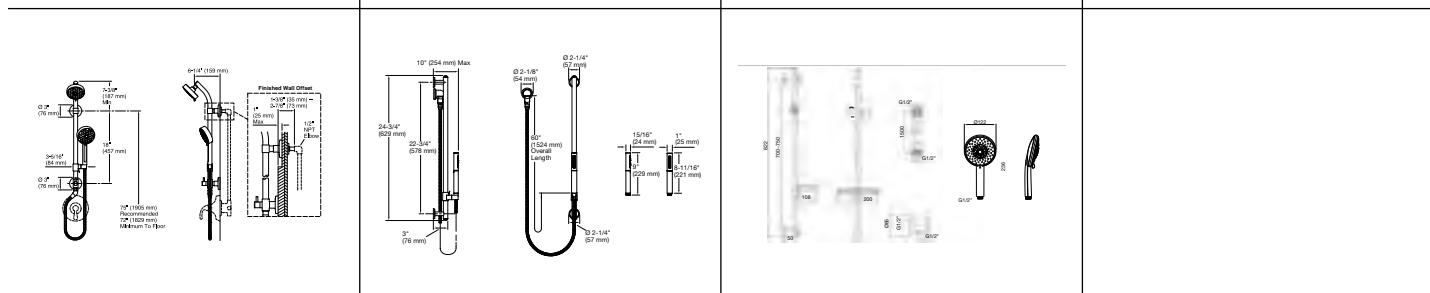

*No todos los productos están disponibles en todos los acabados