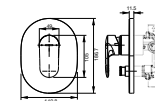

Accesorios Elate™

Toallero de barra

305 mm
457 mm
610 mm

K-27288
K-27286
K-27287

Portapapel doble

Gancho para bata

K-27289

Toallero