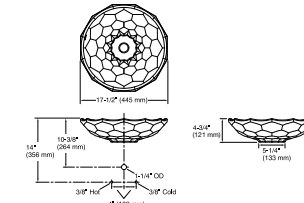

Opciones de color de Vidrio:

Ice (B11)

Translucent Dusk (TG1)

Translucent Dew (TG2)

Translucent Doe (TG3)

*Solo disponible en Ice (B11).