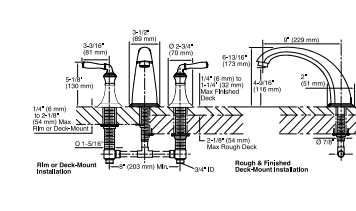

Griferías Devonshire™

K-193-4

K-394-4

K-393-N4

K-T398-4

K-TS395-4

K-TS396-4

- Polished Chrome (CP)
- Vibrant™ Polished Nickel (SN)
- Vibrant Brushed Nickel (BN)
- Vibrant Polished Brass (PB)
- Vibrant Brushed Bronze (BV)
- Oil-Rubbed Bronze (2BZ)