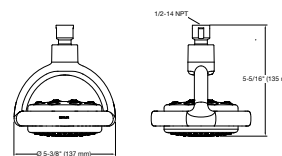

*Solo disponible con acabado de Polished Chrome (CP).