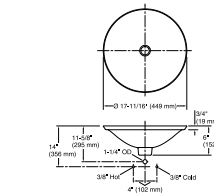

K-7806

Rêve... Vessel
Arcilla refractaria

K-4819

DemiLav... Wading Pool
Hierro fundido esmaltado KOHLER.

K-2833

Vox... Vessel Rectangular
Porcelana vitrificada

1 perforación
3 perforaciones 8"

K-2660-1
K-2660-8