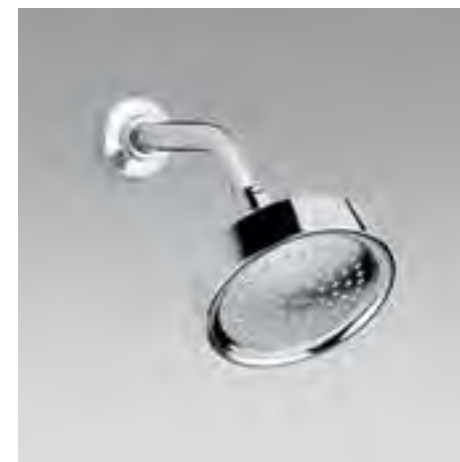

*Solo disponible con acabado de Polished Chrome (CP).

Cabezales de Ducha

Ducha multifuncional Flipside... 01 (K-15996-CP)

Brazos de ducha se venden por separado.

Flipside... 01
Cabezal de ducha multifunción (no incluye brazo)
7.6 lpm (mostrado) K-45427
9.5 lpm K-15996