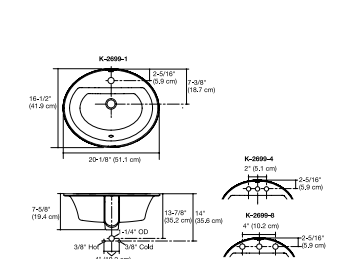

Número de orificios:

- -1: con 1 orificio
- -4: con 3 orificios a 4"
- -8: con 3 orificios a 8"