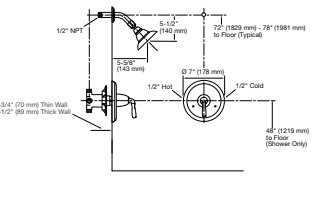

Griferías Devonshire™

K-193-4

K-394-4

K-393-N4

K-T398-4

K-TS395-4

K-TS396-4

- Polished Chrome (CP)
- Vibrant™ Polished Nickel (SN)
- Vibrant Brushed Nickel (BN)
- Vibrant Polished Brass (PB)
- Vibrant Brushed Bronze (BV)
- Oil-Rubbed Bronze (2BZ)