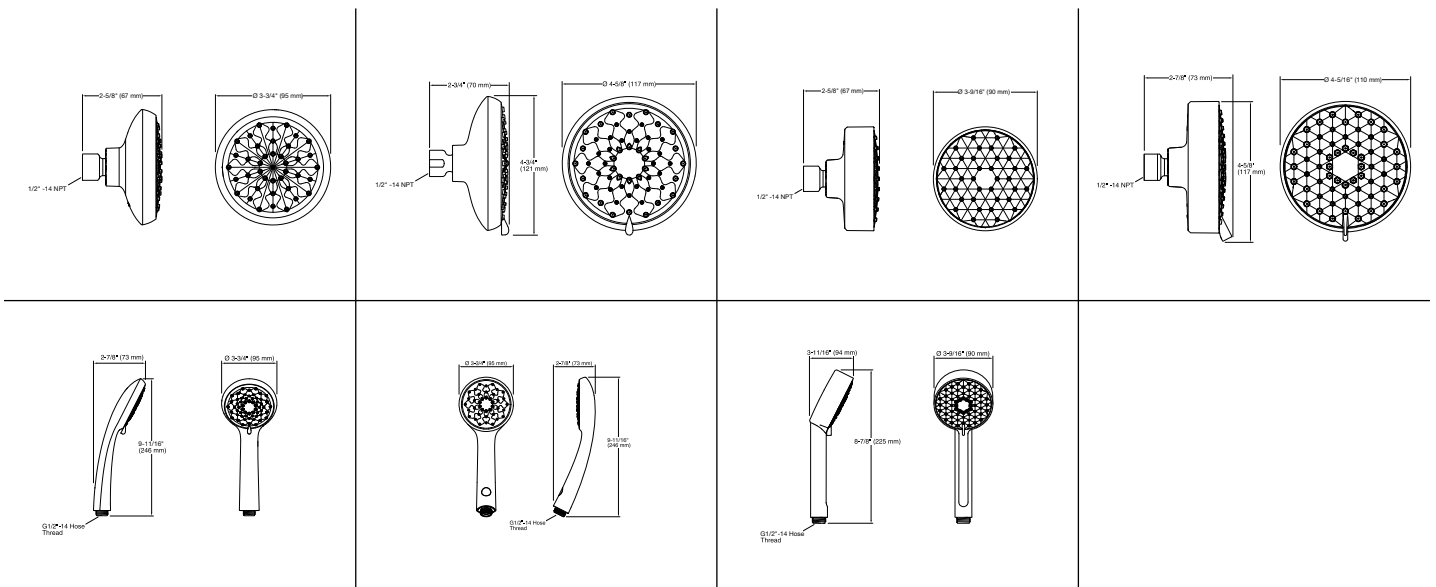

Componentes de Ducha Awaken™

Brazos de ducha se venden por separado.