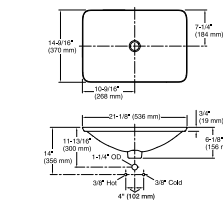

Opciones de color de Vidrio:

Ice (B11)

Translucent Dusk (TG1)

Translucent Dew (TG2)

Translucent Doe (TG3)

*Solo disponible en Ice (B11).