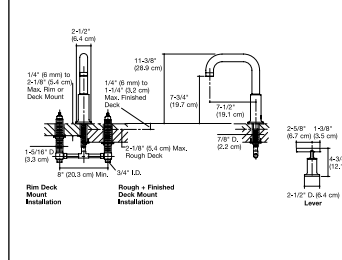

Grifería para bañera de montaje sobre cubierta
Maneral de palanca K-14428M-4
Maneral de cruz K-14428M-3

Doble maneral para ducha, incluye válvula*
Maneral de palanca K-11648M-4
Maneral de cruz K-11648M-3