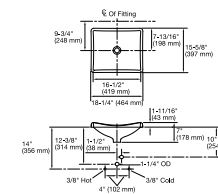

K-7806

Rêve... Vessel
Arcilla refractaria

K-4819

DemiLav... Wading Pool
Hierro fundido esmaltado KOHLER.

K-2833

Vox... Vessel Rectangular
Porcelana vitrificada

1 perforación
3 perforaciones 8"

K-2660-1
K-2660-8