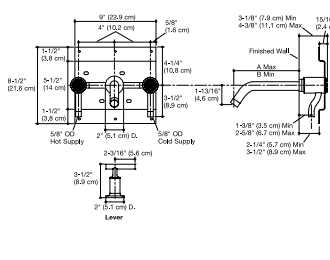

Grifería para bañera de montaje sobre cubierta
Maneral de palanca K-14428M-4
Maneral de cruz K-14428M-3

Doble maneral para ducha, incluye válvula*
Maneral de palanca K-11648M-4
Maneral de cruz K-11648M-3