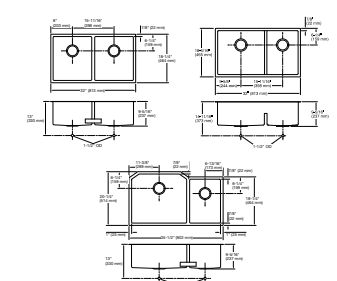

Para ver más opciones de configuración y tamaño, visite mx.KOHLER.com.