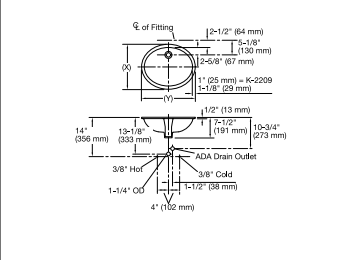

Pedestal y Sobrepuestos

1 perforación K-2356-1
3 perforaciones 4" K-2356-4
3 perforaciones 8" K-2356-8

1 perforación K-2699-1
3 perforaciones 4" K-2699-4
3 perforaciones 8" K-2699-8

1 perforación K-2196-1
3 perforaciones 4" K-2196-4
3 perforaciones 8" K-2196-8

442007

3 perforaciones 4" 442004
3 perforaciones 8" 442008

1 perforación 446121
3 perforaciones 4" 446124
3 perforaciones 8" 446128
Pedestal 448120M

Número de orificios:

- -1: con 1 orificio
- -4: con 3 orificios a 4"
- -8: con 3 orificios a 8"

Bajo Cubierta

530 x 365 mm K-2214
591 x 413 mm K-2215

K-2355

K-2882

K-2881

K-2883

K-20000

413 x 489 mm K-2210
438 x 540 mm K-2211