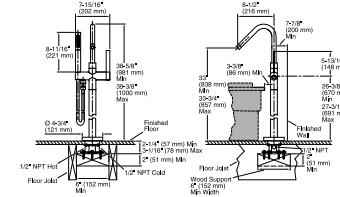

K-T944-4

Grifería monomando para bañera de montaje en el piso con ducha de mano (requiere K-97339)

K-T97344-4

Grifería duomando para bañera de montaje sobre cubierta (requiere K-300-K)

K-T954-4

Polished Chrome (CP) Vibrant™ Polished Nickel (SN)