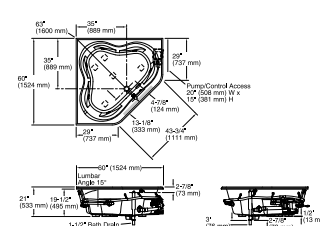

Para ver opciones de tamaño e hidroterapia, visite mx.KOHLER.com.