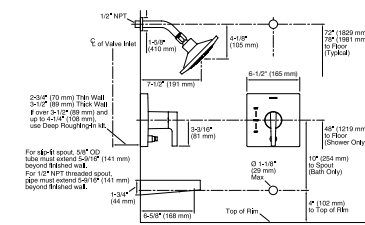

Honesty™

Grifería monomando lavababnos Honesty (K-99760-4-CP)

Griferías Honesty™

K-99760-4

K-T99763-4

K-TS99764-4

K-T99762-4

K-TS99761-4

Polished Chrome (CP)