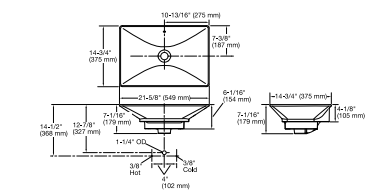

K-7806

Rêve... Vessel
Arcilla refractaria

K-4819

DemiLav... Wading Pool
Hierro fundido esmaltado KOHLER.

K-2833

Vox... Vessel Rectangular
Porcelana vitrificada

1 perforación
3 perforaciones 8"

K-2660-1
K-2660-8