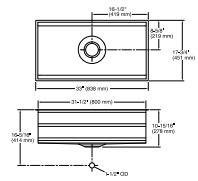

Para ver más opciones de configuración y tamaño, visite mx.KOHLER.com.