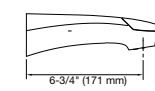

Brazos de Ducha

300 mm (mostrado) K-7392
150 mm K-7394
80 mm K-7396

K-10124

K-16346M

190 mm (mostrado) K-7397
140 mm K-7395

K-11624M

K-45918M

K-11626M

K-98358

(Acabado disponible solo para brazo K-96358)

Picos de Bañera

K-14426

K-14427

K-5327

Con desviador (mostrado) K-15136
Sin desviador K-15135