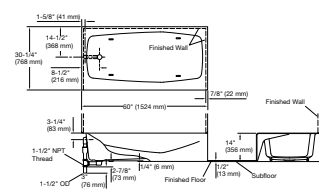

Bañera sobre poner Archer™ (K-1124-0)