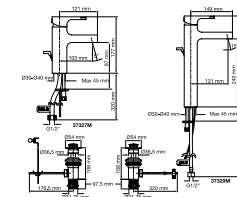

Griferías y Accesorios Strayt™

Toallero de barra

457 mm
610 mmK-98419M
K-37347M

Portapapel

K-37350M

Portapapel con cubierta

K-37351M

Gancho doble para bata