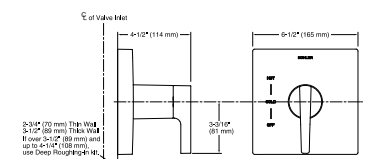

Honesty™

Grifería monomando lavababnos Honesty (K-99760-4-CP)

Griferías Honesty™

K-99760-4

K-T99763-4

K-TS99764-4

K-T99762-4

K-TS99761-4

Polished Chrome (CP)