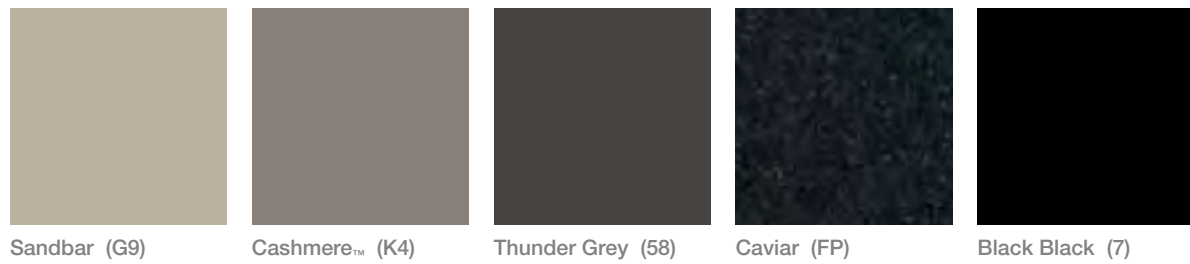

Grifería extraíble de cocina Artifacts™ (K-99259-SN)
Fregadero de cocina bajo cubierta con faldón alto Whitehaven™ (K-6489-58)

Índice de Colores – Baño

Índice de Colores – Fregadero de Cocina

Índice de Acabados