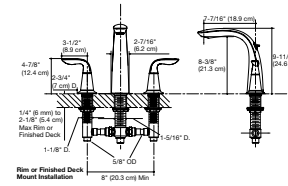

Refinia™

Griferías Refinia™

K-5313-4

K-5317-4

K-5316-4

K-5329-4

K-T5323-4

K-TS5320-4

Polished Chrome (CP) Vibrant™ Brushed Nickel (BN)