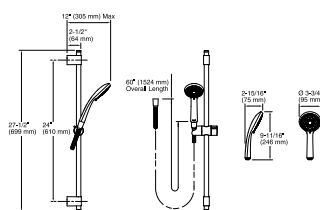

Cabezal de ducha multifunción Awaken™ G110 (K-72419-CP)
Kit de ducha de mano Awaken G90 (K-98361-CP)
Brazo de ducha con chapetón MasterShower™ (K-7397-CP)
Maneral para bañera y ducha de balanceo de presión Rite-Temp™ Toobi™ (K-T8979-4-CP)