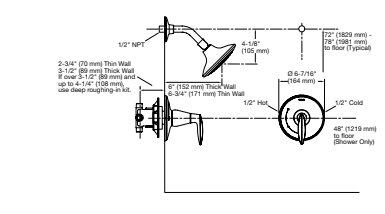

Grifería monomando Alteo (K-45800-4-CP)

Griferías Alteo™

K-45800-4

K-45102-4

K-45100-4

K-TS45104-4E

K-TS45106-4E

- Polished
  Chrome (CP)
- Vibrant™ Brushed
  Nickel (BN)
- Oil-Rubbed
  Bronze (2BZ)