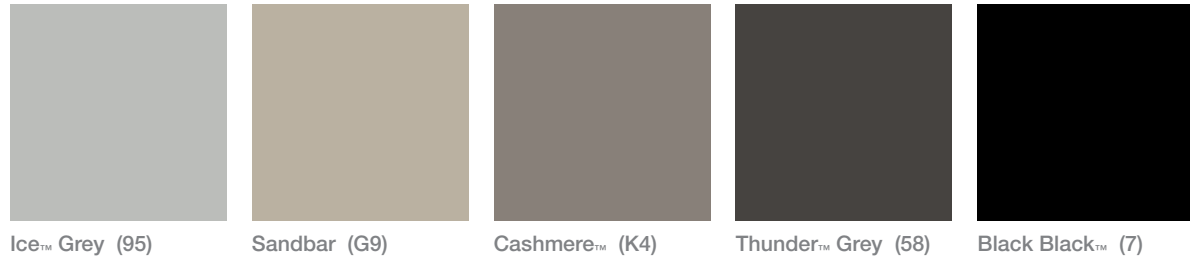

Grifería extraíble de cocina Artifacts™ (K-99259-SN)
Fregadero de cocina bajo cubierta con faldón alto Whitehaven™ (K-6489-58)

Índice de Colores – Baño

Índice de Colores – Fregadero de Cocina

Índice de Acabados