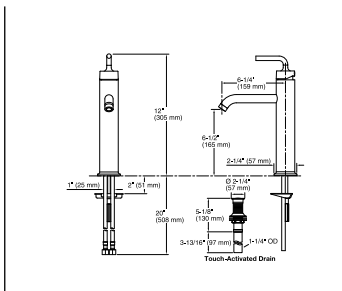

Grifería para bañera de montaje sobre cubierta
Maneral de palanca K-14428M-4
Maneral de cruz K-14428M-3

Doble maneral para ducha, incluye válvula*
Maneral de palanca K-11648M-4
Maneral de cruz K-11648M-3