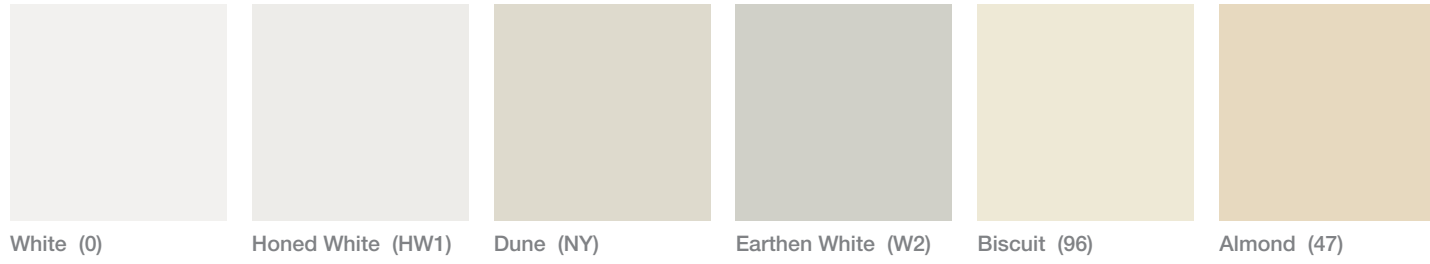

Grifería extraíble de cocina Artifacts™ (K-99259-SN)
Fregadero de cocina bajo cubierta con faldón alto Whitehaven™ (K-6489-58)

Índice de Colores – Baño

Índice de Colores – Fregadero de Cocina

Índice de Acabados