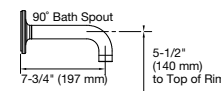

Brazos de Ducha

300 mm (mostrado) K-7392
150 mm K-7394
80 mm K-7396

K-10124

K-16346M

190 mm (mostrado) K-7397
140 mm K-7395

K-11624M

K-45918M

K-11626M

K-98358

(Acabado disponible solo para brazo K-96358)

Picos de Bañera

K-14426

K-14427

K-5327

Con desviador (mostrado) K-15136
Sin desviador K-15135