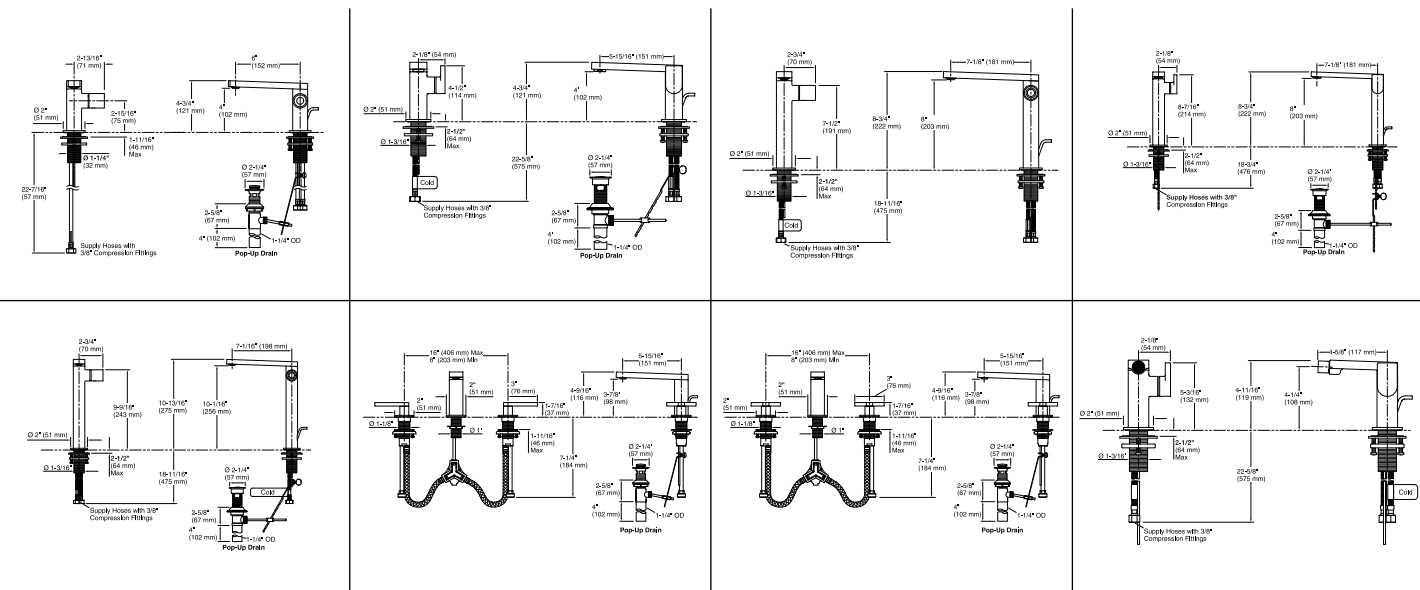

Grifería duomando para lavamanos con manerales de palanca
K-73060-4

Grifería duomando para lavamanos con manerales de cruz
K-73060-3

Grifería monomando para bidé con maneral de palanca
K-73176-4

Polished Chrome (CP) Vibrant™ Titanium (TT)