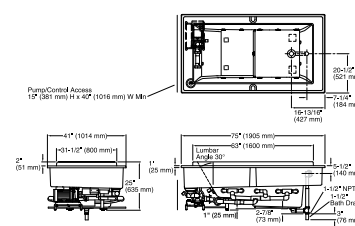

Para ver opciones de tamaño e hidroterapia, visite mx.KOHLER.com.