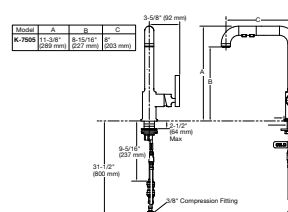

Automática Sensate™

La grifería Sensate libera sus manos para que pueda trabajar en la cocina sin tener que abrir y cerrar el maneral de la grifería. No tiene que preocuparse de tocar otros utensilios con las manos sucias. La tecnología Response™ hace que la grifería Sensate responda a cada uno de sus movimientos. Simplemente pase su mano por debajo del arco de la grifería para activar el sensor automático.

Griferías

Opciones de acabado varían dependiendo del producto. Visite mx.KOHLER.com para ver oferta de acabados.