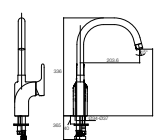

Forté™
Grifería extraíble de cocina
K-13063-SD
K-10433

Bellera™
Grifería extraíble de cocina
K-560

Cruette™
Grifería extraíble de cocina
K-780

Singulier™
Grifería de cocina monocontrol
K-10877M-4

Opciones de acabado varían dependiendo del producto.
Visite mx.KOHLER.com para ver oferta de acabados.