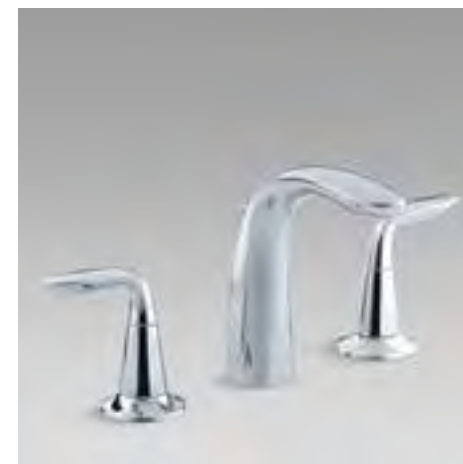

Maneral para ducha
(requiere K-880M)

K-72291M-4

Polished
Chrome (CP)

Refinia™

Grifería duomando Refinia (K-5317-4-CP)

Griferías Refinia™

Grifería monomando para lavamanos

K-5313-4