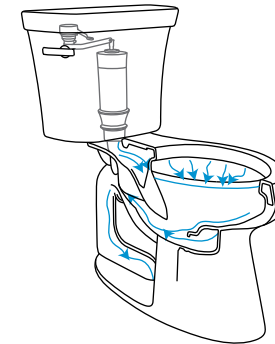

Perfil de Flujo Dinámico

Realizamos estudios de velocidad y fuerza del agua a medida que esta se mueve a través del tanque y de la taza para optimizar la velocidad y poder de descarga de la misma.