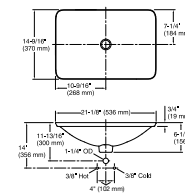

K-7806

Rêve... Vessel
Arcilla refractaria

K-4819

DemiLav... Wading Pool
Hierro fundido esmaltado KOHLER.

K-2833

Vox... Vessel Rectangular
Porcelana vitrificada

1 perforación
3 perforaciones 8"

K-2660-1
K-2660-8