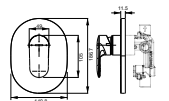

Accesorios Elate™

Toallero de barra

305 mm
457 mm
610 mm

K-27288
K-27286
K-27287

Portapapel doble

Gancho para bata

K-27289

Toallero