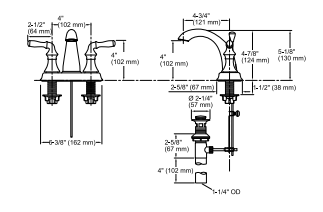

Griferías Devonshire™

K-193-4

K-394-4

K-393-N4

K-T398-4

K-TS395-4

K-TS396-4

- Polished Chrome (CP)
- Vibrant™ Polished Nickel (SN)
- Vibrant Brushed Nickel (BN)
- Vibrant Polished Brass (PB)
- Vibrant Brushed Bronze (BV)
- Oil-Rubbed Bronze (2BZ)