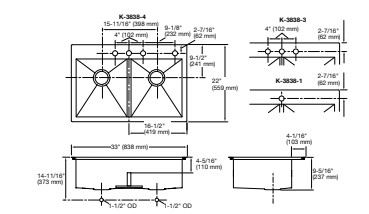

Para ver más opciones de configuración y tamaño, visite mx.KOHLER.com.