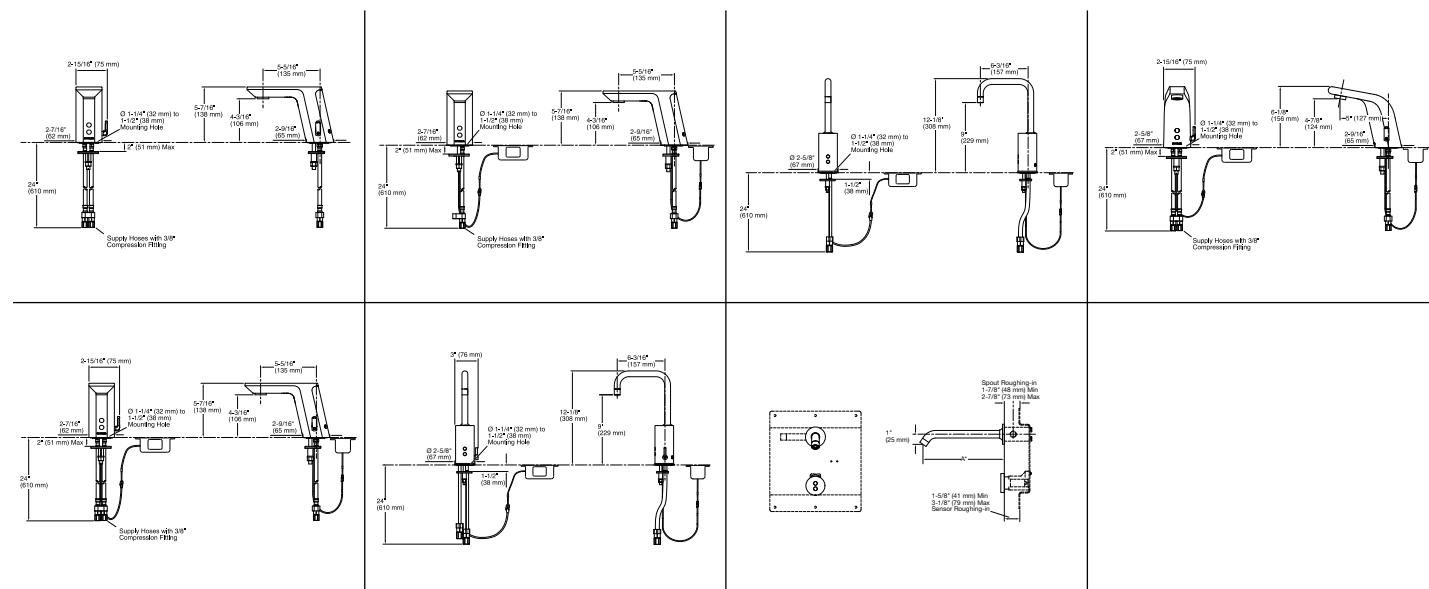

Grifería automática Gooseneck con tecnología Insight™ (K-13473-CP)