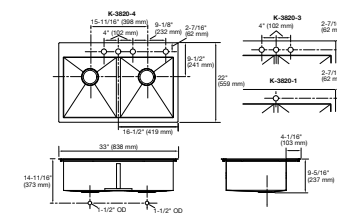

Para ver más opciones de configuración y tamaño, visite mx.KOHLER.com.