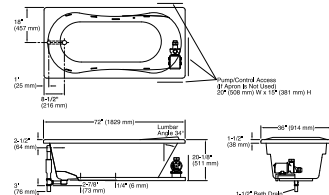

Bañera sobre poner Archer™ (K-1124-0)