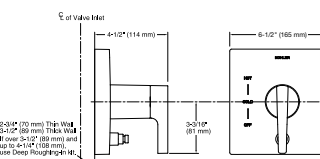

Honesty™

Grifería monomando lavababnos Honesty (K-99760-4-CP)

Griferías Honesty™

K-99760-4

K-T99763-4

K-TS99764-4

K-T99762-4

K-TS99761-4

Polished Chrome (CP)