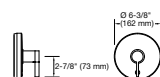

Grifería duomando para bañera Stillness.. (K-954-4-CP)