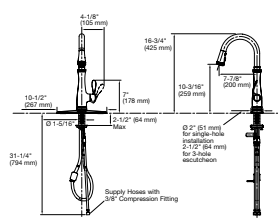

Grifería extraíble de cocina Artifacts™ (K-99259-SN)
Fregadero de cocina bajo cubierta con faldón alto Whitehaven™ (K-6489-58)