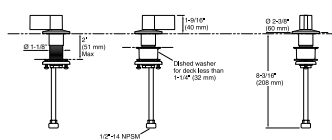

Griferías Components™