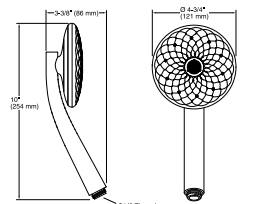

Componentes de Ducha Exhale™

Brazos de ducha se venden por separado.

K-72597

K-72596

K-72595

K-72587

K-98358

Con válvula antiretorno

K-98352

K-98353

Polished Chrome (CP) Vibrant™ Polished Nickel (SN) Vibrant Brushed Nickel (BN)