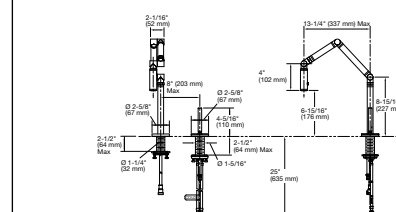

Automática Sensate™

La grifería Sensate libera sus manos para que pueda trabajar en la cocina sin tener que abrir y cerrar el maneral de la grifería. No tiene que preocuparse de tocar otros utensilios con las manos sucias. La tecnología Response™ hace que la grifería Sensate responda a cada uno de sus movimientos. Simplemente pase su mano por debajo del arco de la grifería para activar el sensor automático.

Griferías

Opciones de acabado varían dependiendo del producto. Visite mx.KOHLER.com para ver oferta de acabados.