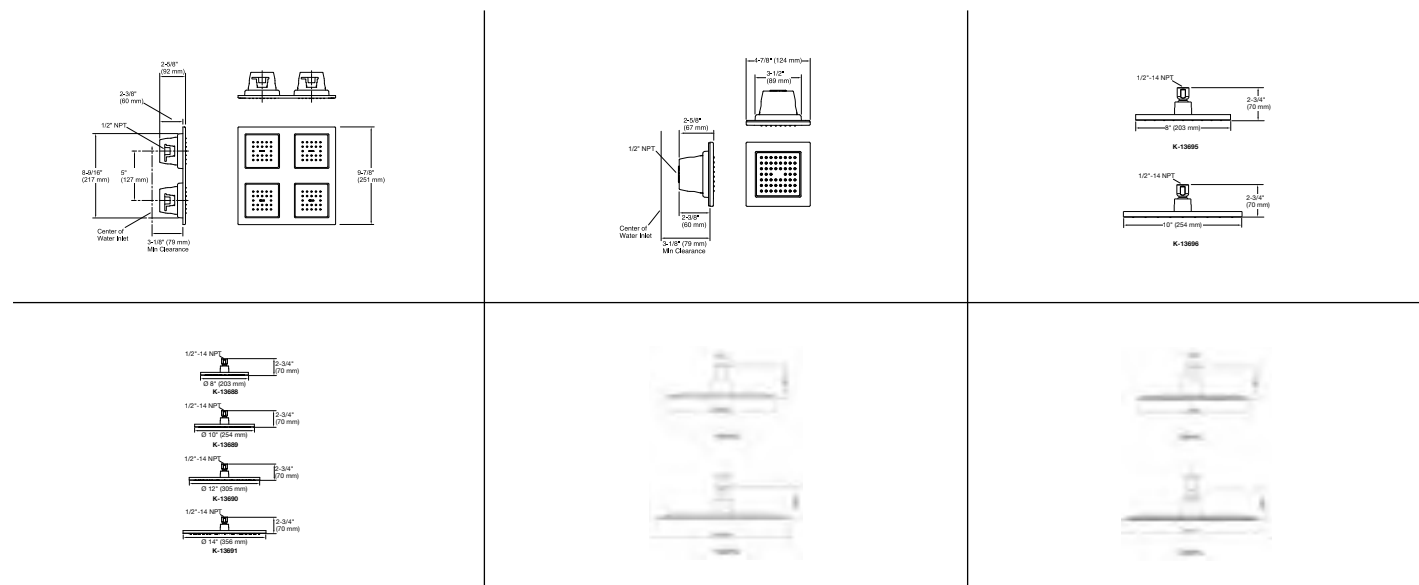

*Solo disponible con acabado de Polished Chrome (CP).