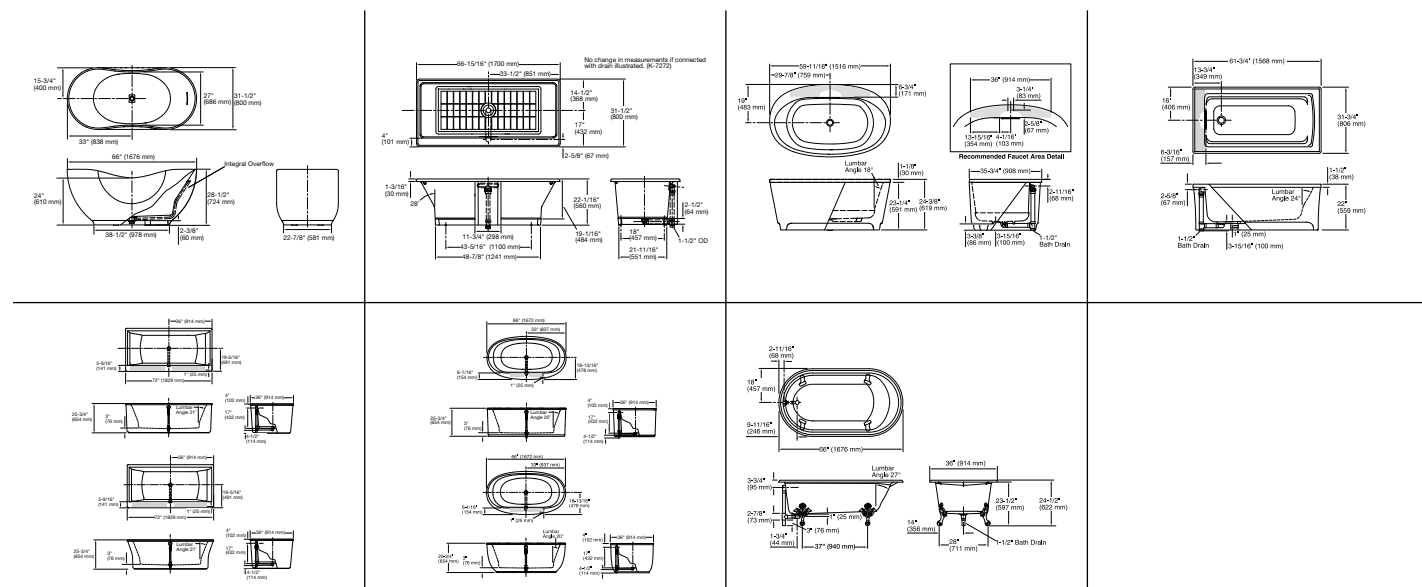

Para ver opciones de tamaño e hidroterapia, visite mx.KOHLER.com.