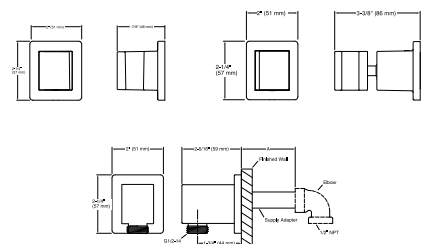

Cabezal de ducha multifunción Awaken™ G110 (K-72419-CP)
Kit de ducha de mano Awaken G90 (K-98361-CP)
Brazo de ducha con chapetón MasterShower™ (K-7397-CP)
Maneral para bañera y ducha de balanceo de presión Rite-Temp™ Toobi™ (K-T8979-4-CP)