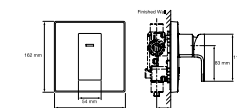

Griferías y Accesorios Strayt™

Toallero de barra

457 mm
610 mmK-98419M
K-37347M

Portapapel

K-37350M

Portapapel con cubierta

K-37351M

Gancho doble para bata