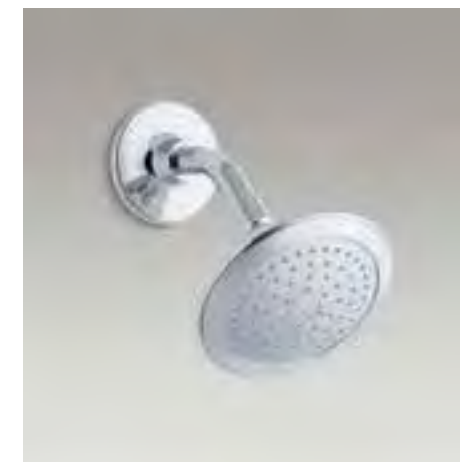

Alteo...
Cabezal de ducha de una sola función
9.5 lpm K-45123