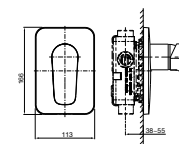

Griferías Aleo™

K-72275M-4

K-98868M-4

K-98867M-4

K-72290M-4

K-72291M-4

Polished
Chrome (CP)