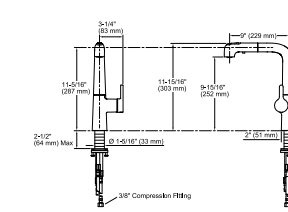

Automática Sensate™

La grifería Sensate libera sus manos para que pueda trabajar en la cocina sin tener que abrir y cerrar el maneral de la grifería. No tiene que preocuparse de tocar otros utensilios con las manos sucias. La tecnología Response™ hace que la grifería Sensate responda a cada uno de sus movimientos. Simplemente pase su mano por debajo del arco de la grifería para activar el sensor automático.

Griferías

Opciones de acabado varían dependiendo del producto. Visite mx.KOHLER.com para ver oferta de acabados.