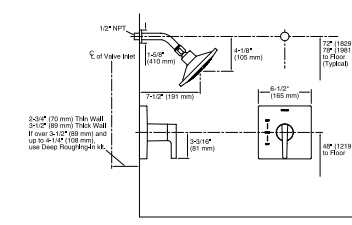

Honesty™

Grifería monomando lavababnos Honesty (K-99760-4-CP)

Griferías Honesty™

K-99760-4

K-T99763-4

K-TS99764-4

K-T99762-4

K-TS99761-4

Polished Chrome (CP)