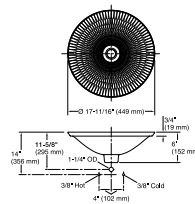

Opciones de color de Vidrio:

Ice (B11)

Translucent Dusk (TG1)

Translucent Dew (TG2)

Translucent Doe (TG3)

*Solo disponible en Ice (B11).