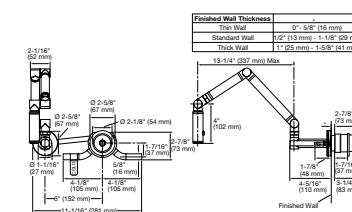

Automática Sensate™

La grifería Sensate libera sus manos para que pueda trabajar en la cocina sin tener que abrir y cerrar el maneral de la grifería. No tiene que preocuparse de tocar otros utensilios con las manos sucias. La tecnología Response™ hace que la grifería Sensate responda a cada uno de sus movimientos. Simplemente pase su mano por debajo del arco de la grifería para activar el sensor automático.

Griferías

Opciones de acabado varían dependiendo del producto. Visite mx.KOHLER.com para ver oferta de acabados.