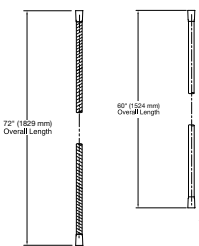

Cabezal de ducha multifunción Awaken™ G110 (K-72419-CP)
Kit de ducha de mano Awaken G90 (K-98361-CP)
Brazo de ducha con chapetón MasterShower™ (K-7397-CP)
Maneral para bañera y ducha de balanceo de presión Rite-Temp™ Toobi™ (K-T8979-4-CP)