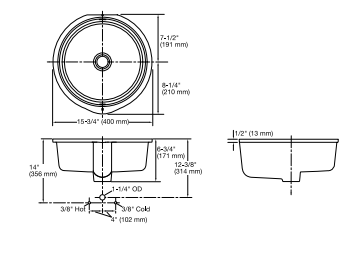

Pedestal y Sobrepuestos

1 perforación K-2356-1
3 perforaciones 4" K-2356-4
3 perforaciones 8" K-2356-8

1 perforación K-2699-1
3 perforaciones 4" K-2699-4
3 perforaciones 8" K-2699-8

1 perforación K-2196-1
3 perforaciones 4" K-2196-4
3 perforaciones 8" K-2196-8

442007

3 perforaciones 4" 442004
3 perforaciones 8" 442008

1 perforación 446121
3 perforaciones 4" 446124
3 perforaciones 8" 446128
Pedestal 448120M

Número de orificios:

- -1: con 1 orificio
- -4: con 3 orificios a 4"
- -8: con 3 orificios a 8"

Bajo Cubierta

530 x 365 mm K-2214
591 x 413 mm K-2215

K-2355

K-2882

K-2881

K-2883

K-20000

413 x 489 mm K-2210
438 x 540 mm K-2211