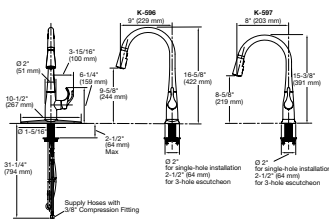

Forté™
Grifería extraíble de cocina
K-13063-SD
K-10433

Bellera™
Grifería extraíble de cocina
K-560

Cruette™
Grifería extraíble de cocina
K-780

Singulier™
Grifería de cocina monocontrol
K-10877M-4

Opciones de acabado varían dependiendo del producto.
Visite mx.KOHLER.com para ver oferta de acabados.