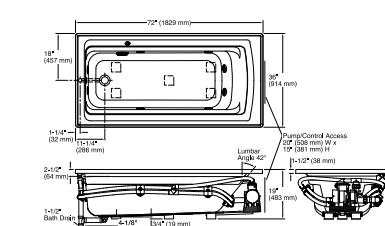

Para ver opciones de tamaño e hidroterapia, visite mx.KOHLER.com.