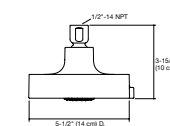

*Solo disponible con acabado de Polished Chrome (CP).