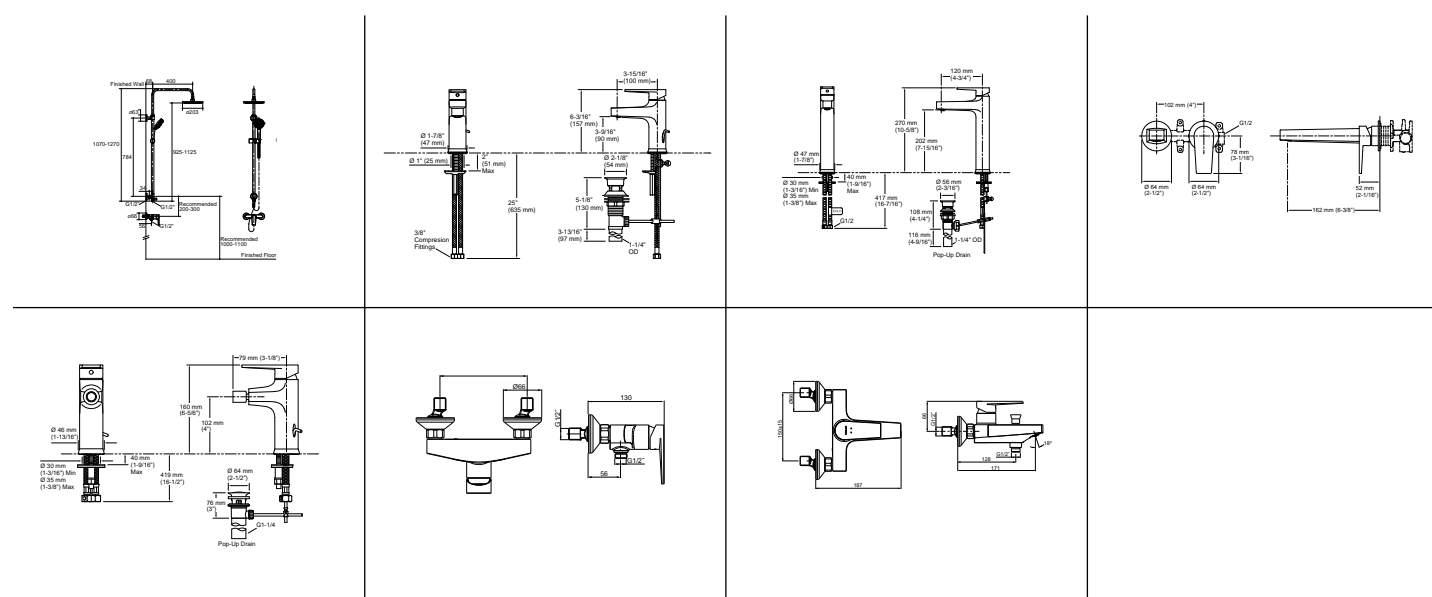

Griferías Taut™

K-73194M-4

(sin drenaje)

K-740 13M-4P
K-74013M-4ND

K-74026M-4

K-74027M-4ND

K-74030M-4

K-74035M-4

K-74036M-4